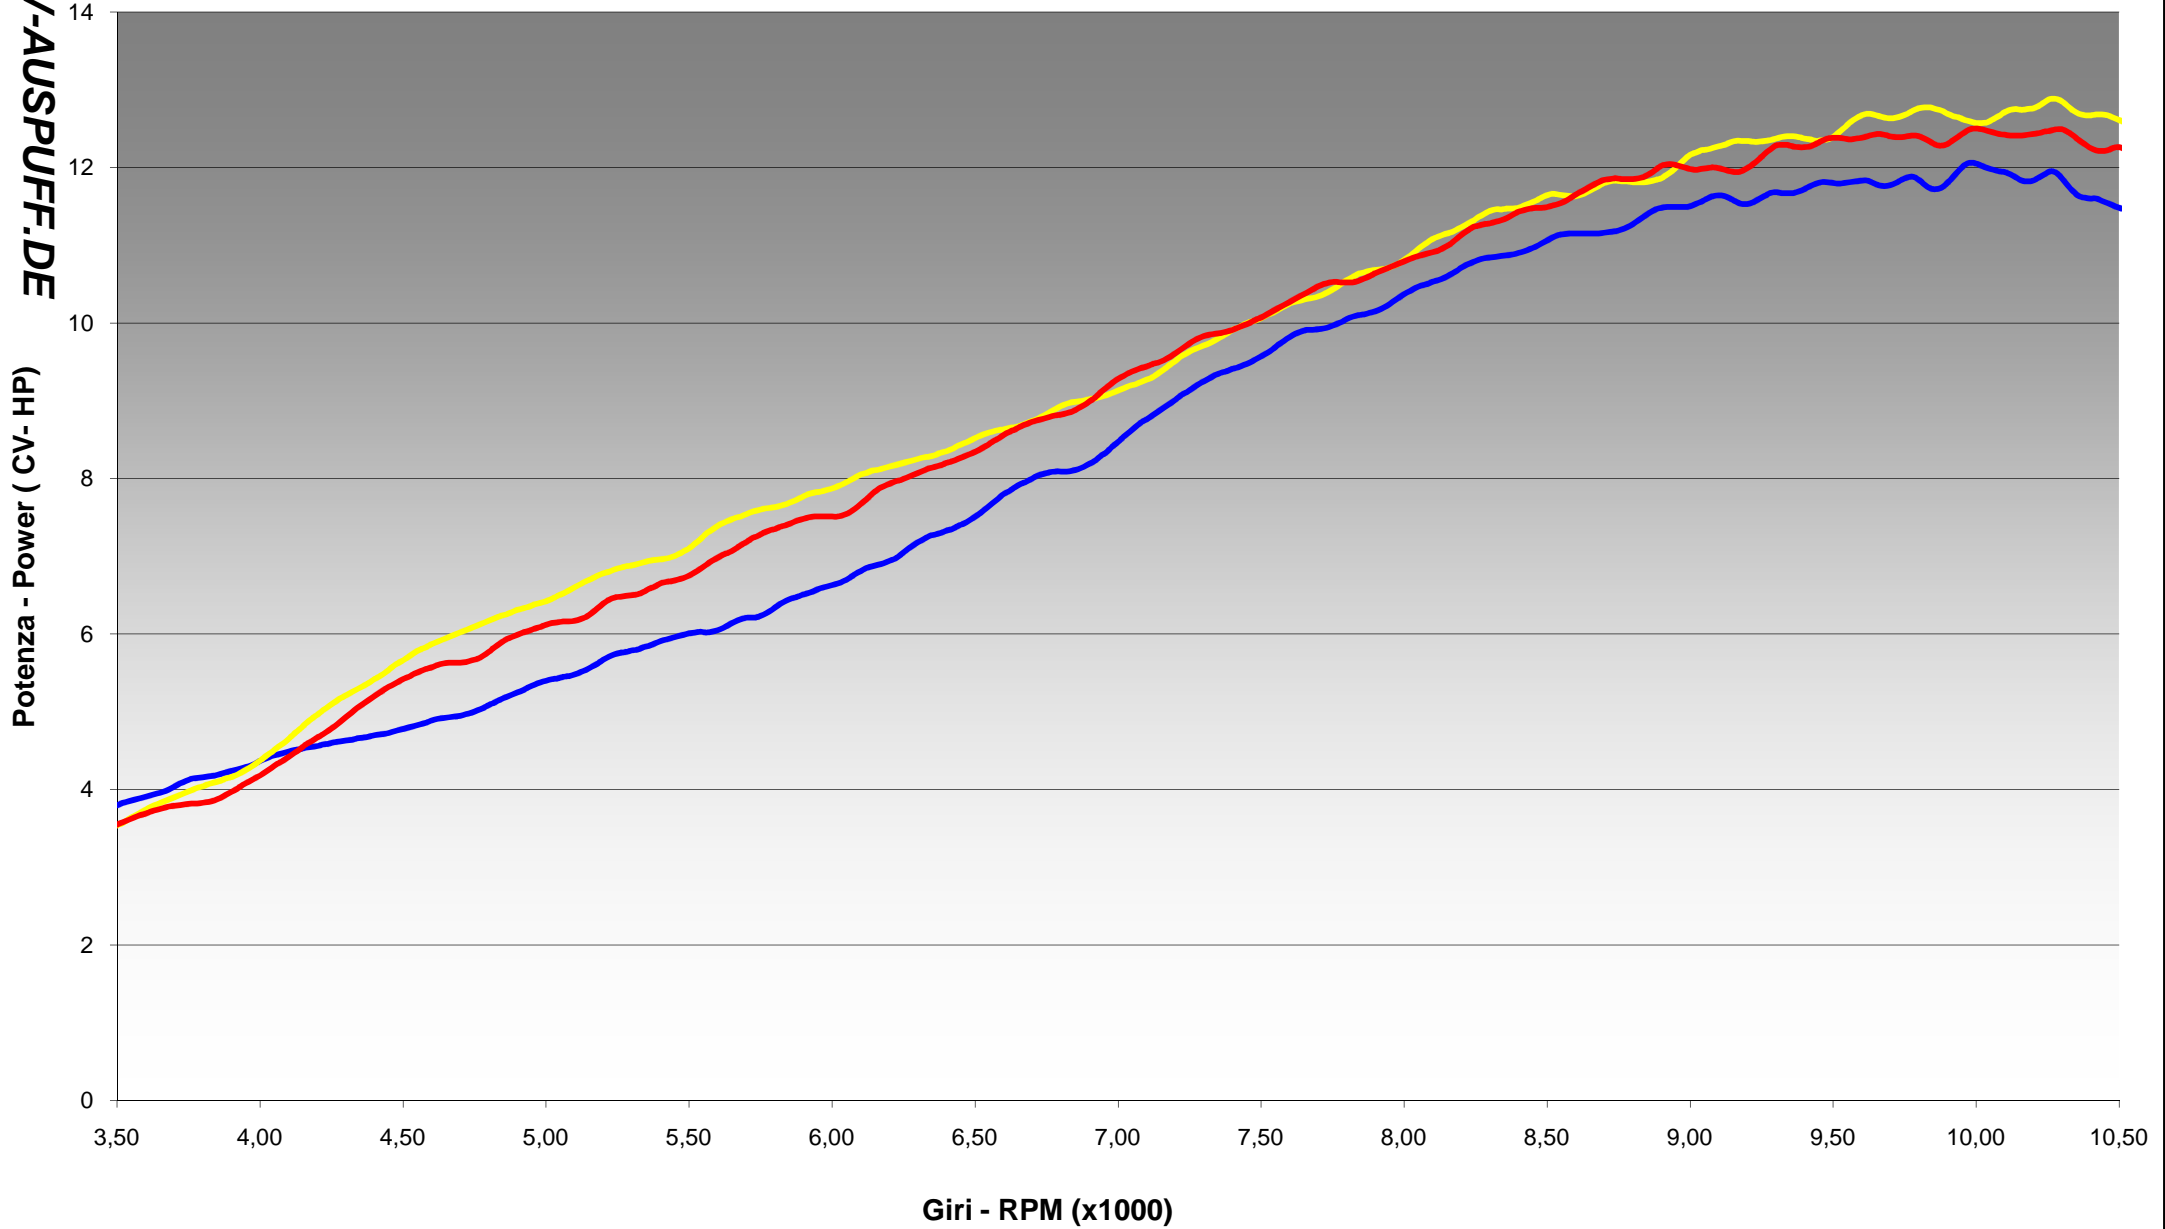

Max Power Dynochart

WWW.MIVV-AUSPUFF.DE

Potenza - Power (CV- HP)

Giri - RPM (x1000)