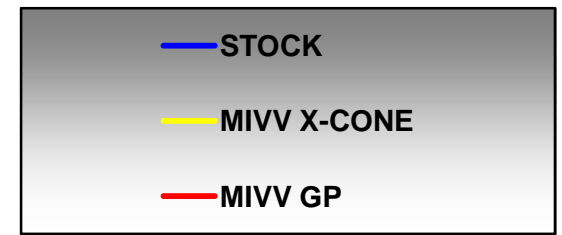

Max Power Dynochart

WWW.MIVV-AUSPUFF.DE

Potenza - Power (CV- HP)

Giri - RPM (x1000)