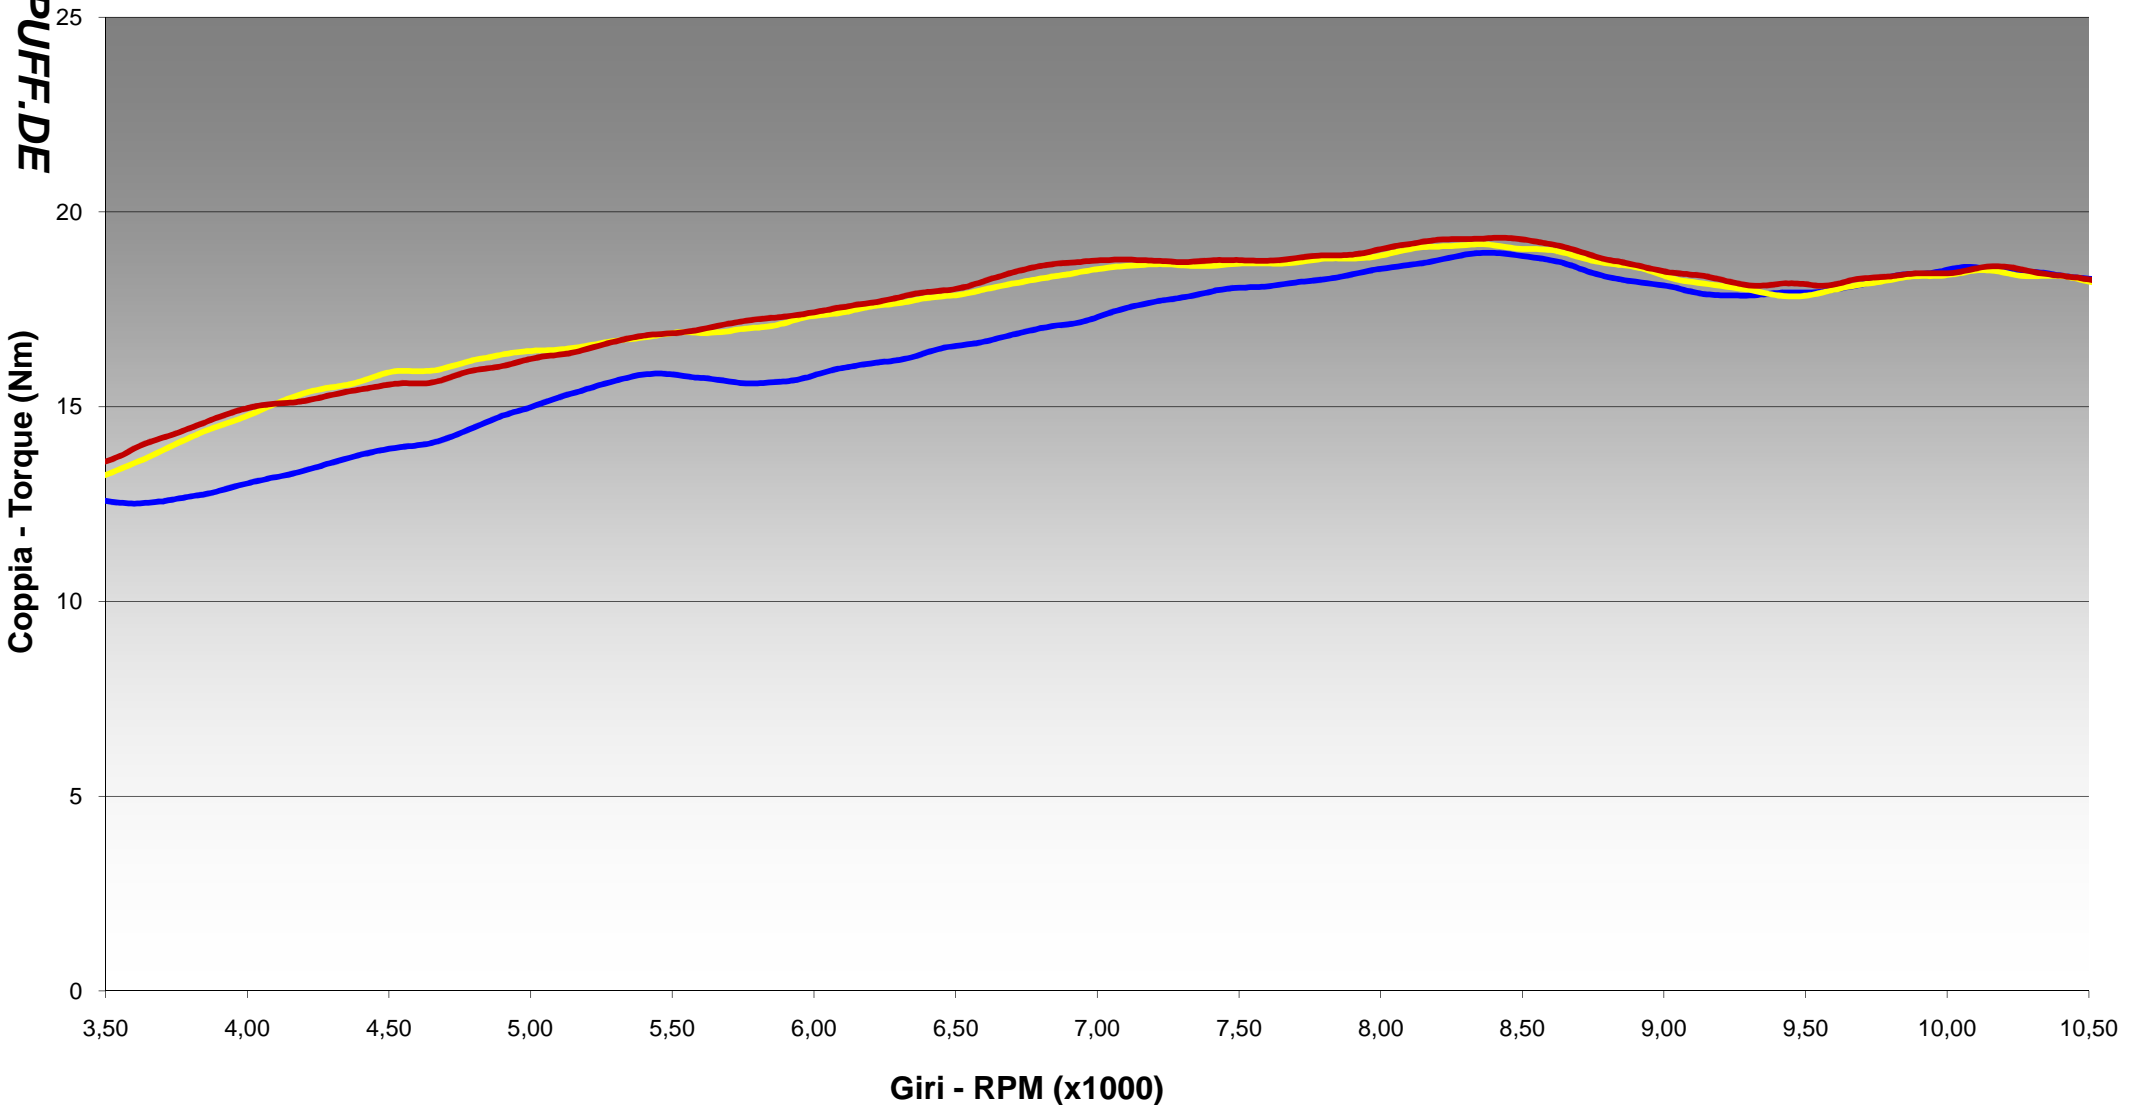

MAX TORQUE DYNOCHART

Model: *KAWASAKI NINJA 250 R '08-*

Line: **SPORT**

Coppia - Torque (Nm)

Giri - RPM (x1000)

M.W.MIVV-AUSPUFF.DE