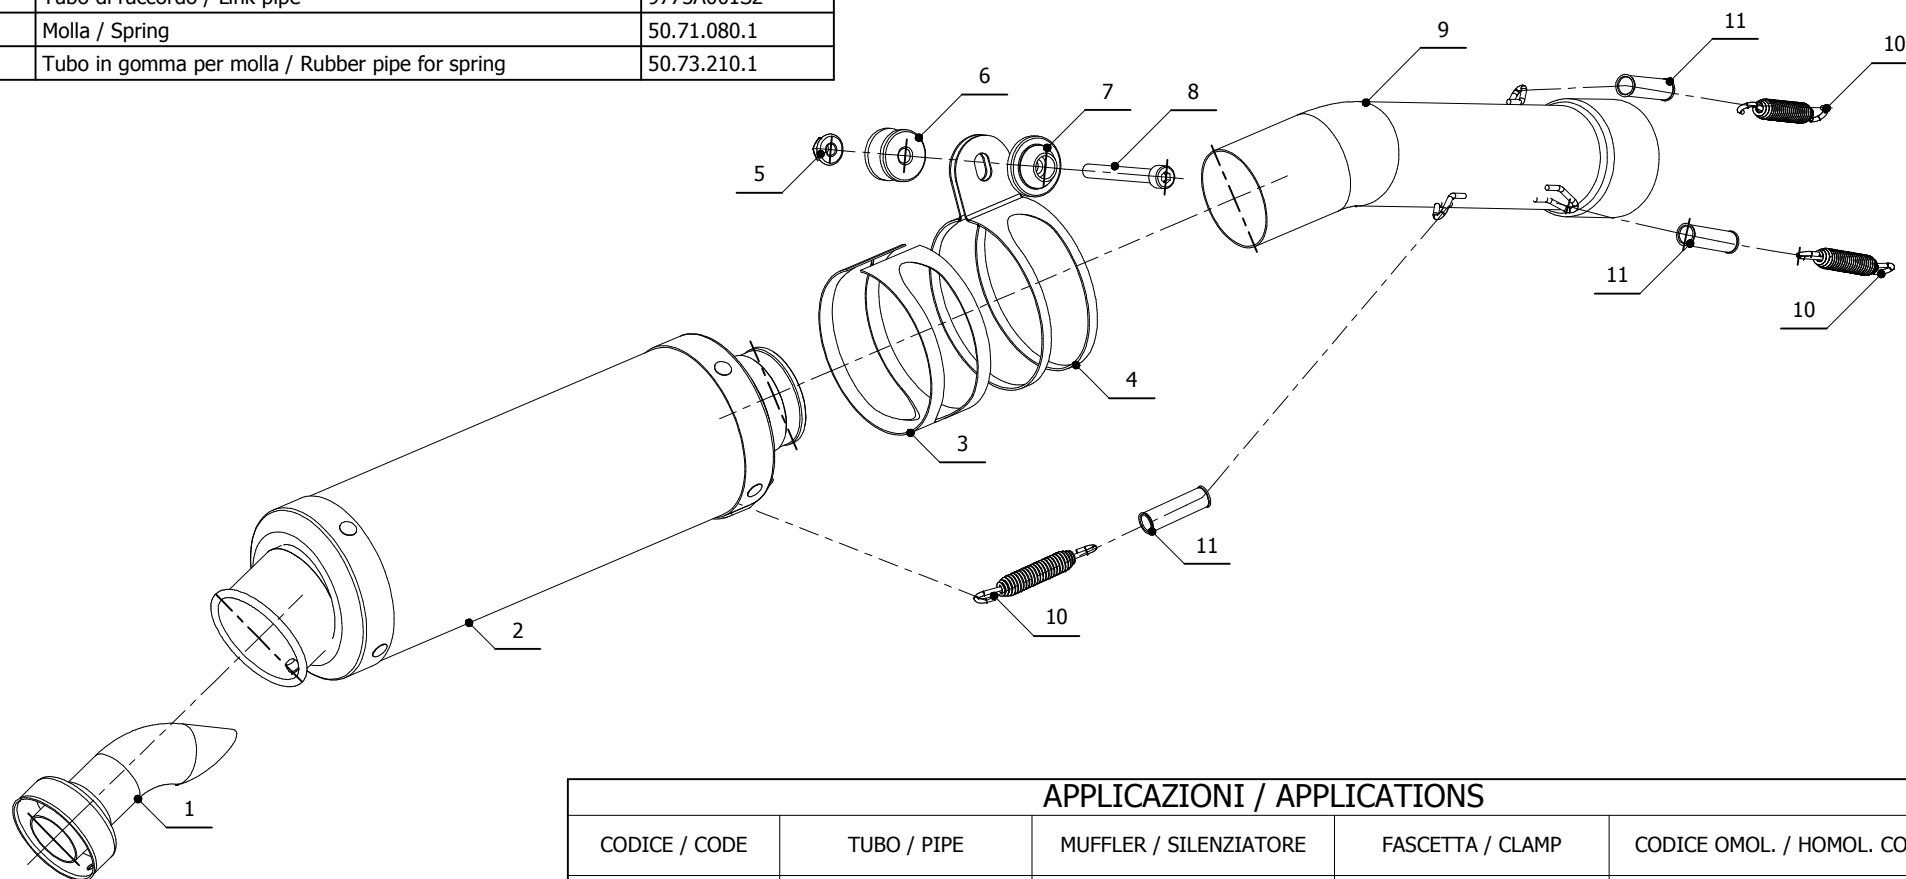

**MODEL** APRILIA RSV 1000

**YEAR** 1998-2003

**LINE** SPORT

**MUFFLER** GP

**SCHEMATIC**
**ELENCO PARTI / PARTS LIST**

#	QTÀ / QTY	DESCRIZIONE / DESCRIPTION	CODICE / CODE
1	1	DB killer / DB killer	50.DK.020.0
2	1	Silenziatore / Muffler	GP
3	1	Protezione in gomma per staffa / Rubber protection for bracket	50.73.040.1
4	1	Staffa / Bracket	50.SS.001.0
5	1	Dado 8 MA flangiato / Flanged nut 8 MA	50.73.052.1
6	1	Distanziale in alluminio / Aluminium spacer	50.SS.056.1
7	1	Rondella in alluminio / Aluminium washer	50.73.063.1
8	1	Vite M8x70 / Screw M8x70	50.73.086.1
9	1	Tubo di raccordo / Link pipe	9773A001S2
10	3	Molla / Spring	50.71.080.1
11	3	Tubo in gomma per molla / Rubber pipe for spring	50.73.210.1

**APPLICAZIONI / APPLICATIONS**

CODICE / CODE	TUBO / PIPE	MUFFLER / SILENZIATORE	FASCETTA / CLAMP	CODICE OMOL. / HOMOL. CODE
A.001.L2S	INOX / ST. STEEL	CARBONIO / CARBON FIBER	INOX / ST. STEEL	ME002 e1 0311
A.001.L6S	INOX / ST. STEEL	TITANIO / TITANIUM	INOX / ST. STEEL	ME002 e1 0311