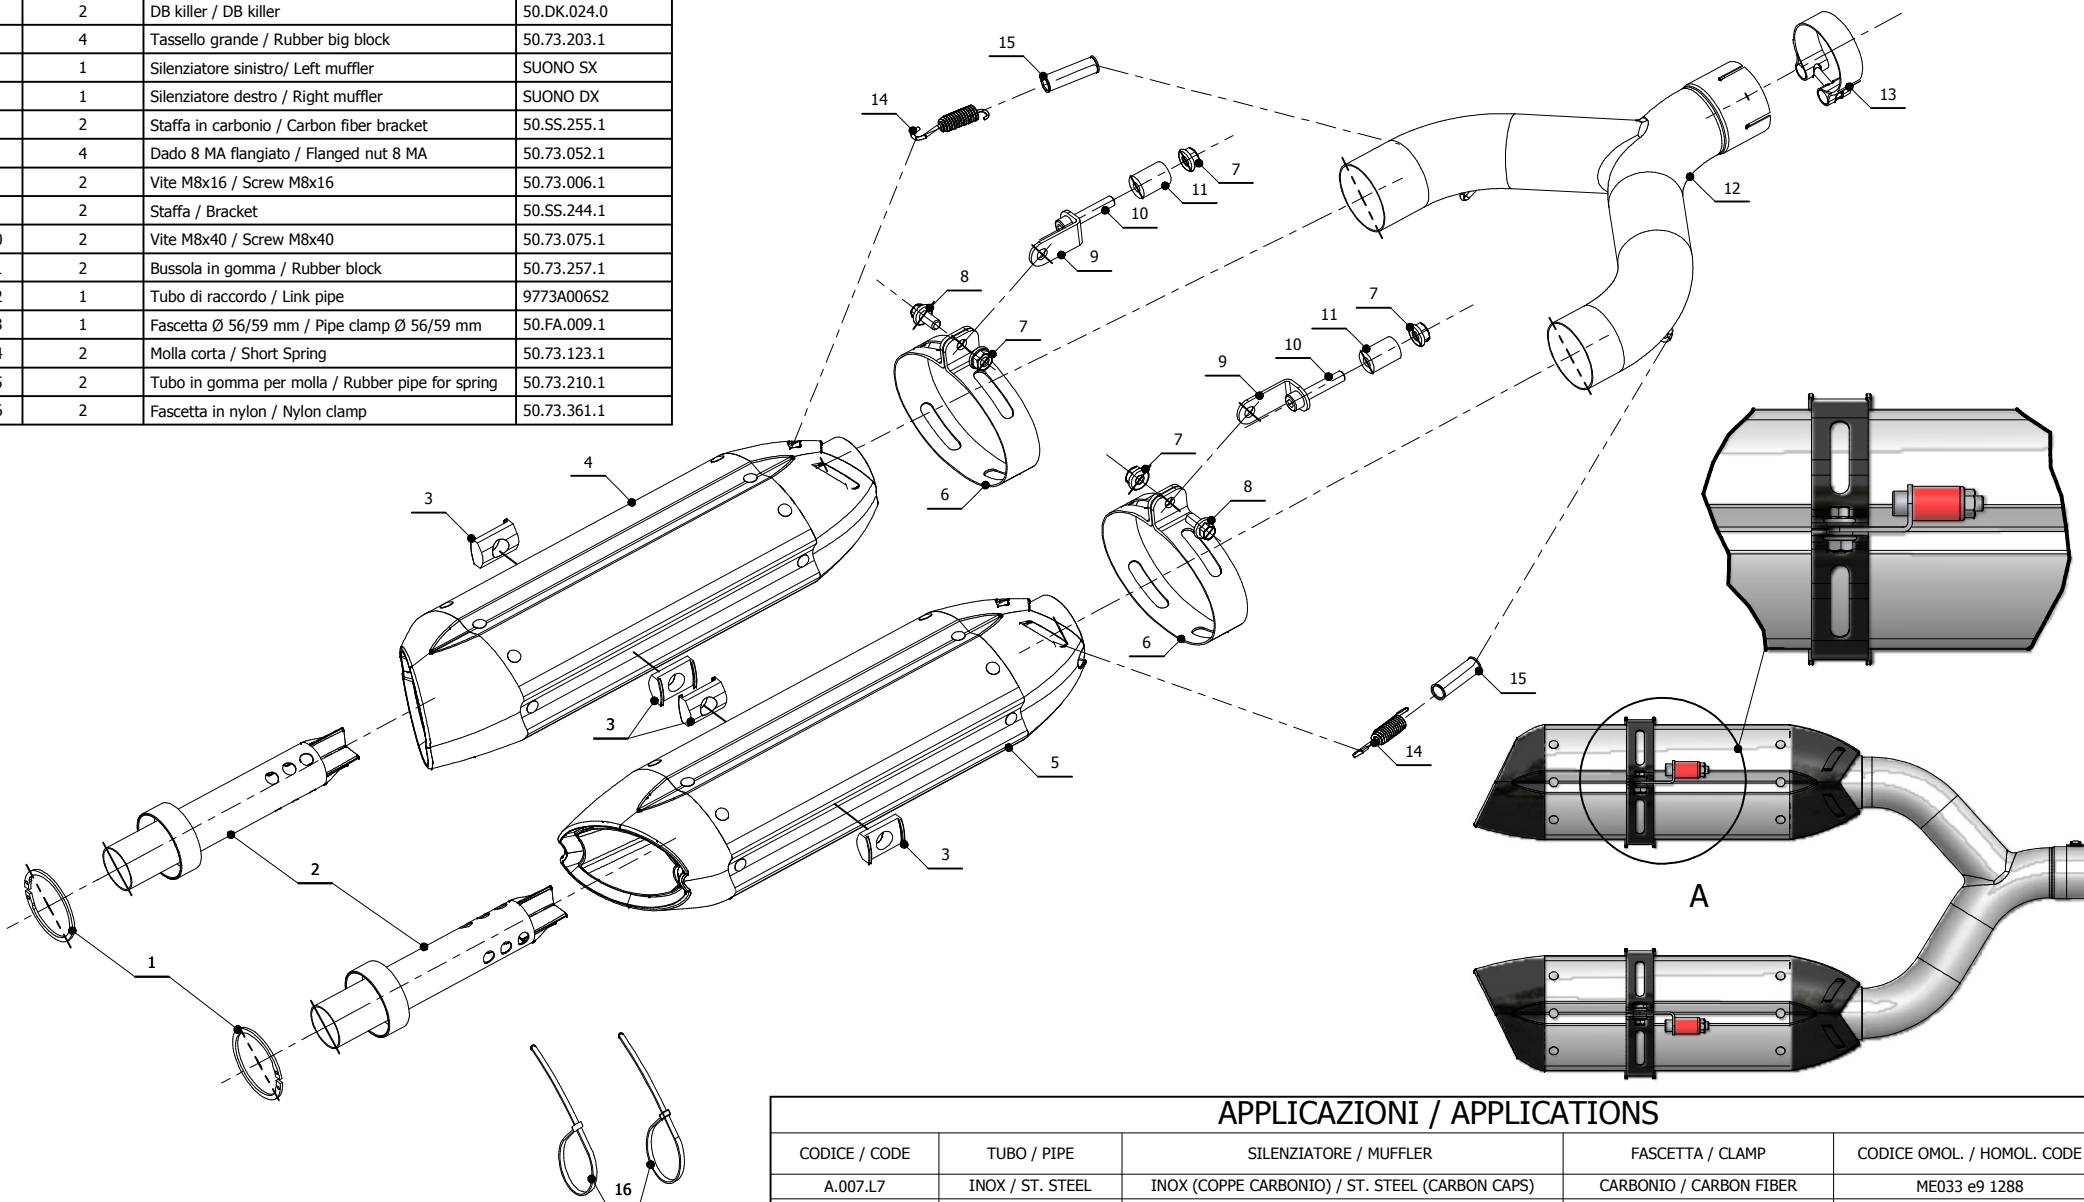

**MODEL** APRILIA DORSODURO

**YEAR** 2008-->

**LINE** SPORT

**MUFFLER** SUONO

**SCHEMATIC**
**ELENCO PARTI / PARTS LIST**

#	QTÀ / QTY	DESCRIZIONE / DESCRIPTION	CODICE / CODE
1	2	Anello Seger / Seger ring	50.73.218.1
2	2	DB killer / DB killer	50.DK.024.0
3	4	Tassello grande / Rubber big block	50.73.203.1
4	1	Silenziatore sinistro/ Left muffler	SUONO SX
5	1	Silenziatore destro / Right muffler	SUONO DX
6	2	Staffa in carbonio / Carbon fiber bracket	50.SS.255.1
7	4	Dado 8 MA flangiato / Flanged nut 8 MA	50.73.052.1
8	2	Vite M8x16 / Screw M8x16	50.73.006.1
9	2	Staffa / Bracket	50.SS.244.1
10	2	Vite M8x40 / Screw M8x40	50.73.075.1
11	2	Bussola in gomma / Rubber block	50.73.257.1
12	1	Tubo di raccordo / Link pipe	9773A006S2
13	1	Fascetta Ø 56/59 mm / Pipe clamp Ø 56/59 mm	50.FA.009.1
14	2	Molla corta / Short Spring	50.73.123.1
15	2	Tubo in gomma per molla / Rubber pipe for spring	50.73.210.1
16	2	Fascetta in nylon / Nylon clamp	50.73.361.1

**APPLICAZIONI / APPLICATIONS**

CODICE / CODE	TUBO / PIPE	SILENZIATORE / MUFFLER	FASCETTA / CLAMP	CODICE OMOL. / HOMOL. CODE
A.007.L7	INOX / ST. STEEL	INOX (COPPE CARBONIO) / ST. STEEL (CARBON CAPS)	CARBONIO / CARBON FIBER	ME033 e9 1288
A.007.L9	INOX / ST. STEEL	CARBONIO (COPPE CARBONIO) / CARBON (CARBON CAPS)	CARBONIO / CARBON FIBER	ME033 e9 1288