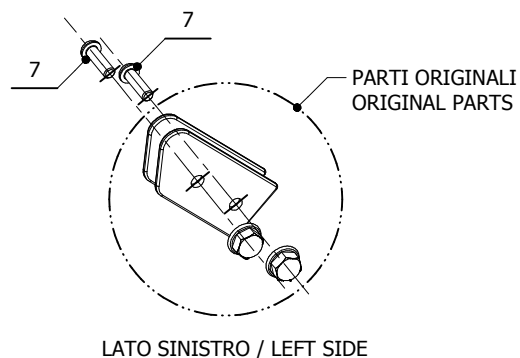

MODEL HONDA HORNET 600

YEAR 2007-->

LINE SPORT

MUFFLER GIBLI

SCHEMATIC

ELENCO PARTI / PARTS LIST			
#	QTÀ / QTY	DESCRIZIONE / DESCRIPTION	CODICE / CODE
1	1	DB killer racing / Racing DB killer	50.DK.052.0
2	1	DB killer / DB killer	50.DK.051.0
3	3	Rondella M4 / Washer M4	50.73.440.1
4	3	Vite M4 x 12 / Screw M4 x 12	50.73.438.1
5	1	Silenziatore / Muffler	GIBLI
6	1	Vite M6 x 25 / Screw M6 x 25	50.73.464.1
7	3	Vite M6 x 20 / Screw M6 x 20	50.73.422.1
8	1	Tubo di raccordo / Link pipe	9773H038S2
9	1	Fascetta Ø 44/47 mm / Pipe clamp Ø 44/47 mm	50.FA.006.1
10	1	Molla lunga / Long spring	50.71.080.1
11	1	Tubo in gomma per molla / Rubber pipe for spring	50.73.210.1