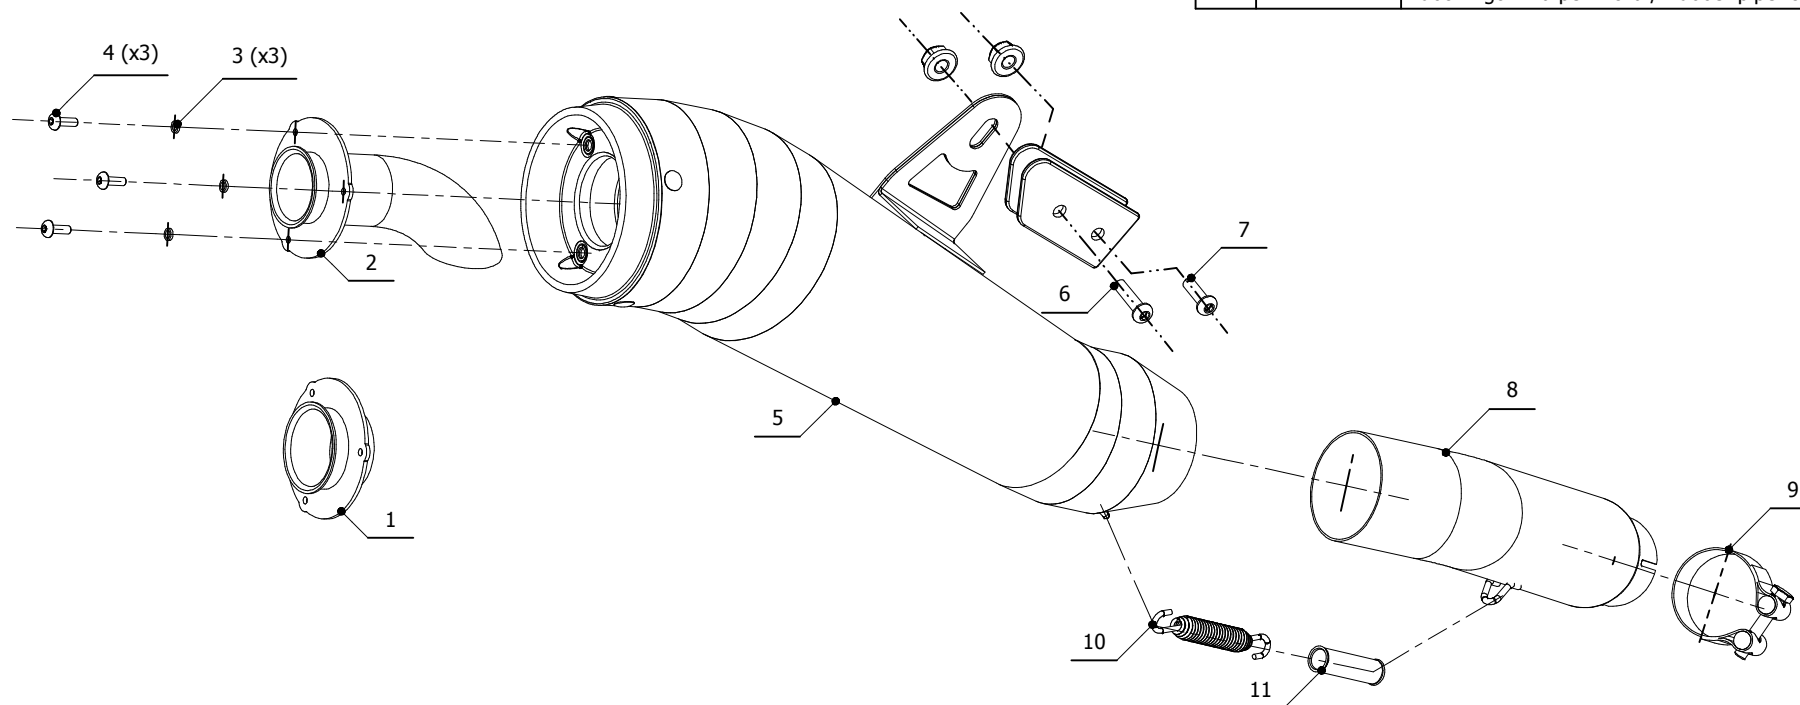

MODEL HONDA HORNET 600

YEAR 2007-->

LINE SPORT

MUFFLER GIBLI

SCHEMATIC

ELENCO PARTI / PARTS LIST			
#	QTÀ / QTY	DESCRIZIONE / DESCRIPTION	CODICE / CODE
1	1	DB killer racing / Racing DB killer	50.DK.052.0
2	1	DB killer / DB killer	50.DK.051.0
3	3	Rondella M4 / Washer M4	50.73.440.1
4	3	Vite M4 x 12 / Screw M4 x 12	50.73.438.1
5	1	Silenziatore / Muffler	GIBLI
6	1	Vite M6 x 25 / Screw M6 x 25	50.73.464.1
7	3	Vite M6 x 20 / Screw M6 x 20	50.73.422.1
8	1	Tubo di raccordo / Link pipe	9773H038S2
9	1	Fascetta Ø 44/47 mm / Pipe clamp Ø 44/47 mm	50.FA.006.1
10	1	Molla lunga / Long spring	50.71.080.1
11	1	Tubo in gomma per molla / Rubber pipe for spring	50.73.210.1

APPLICAZIONI / APPLICATIONS

CODICE / CODE	TUBO / PIPE	SILENZIATORE / MUFFLER	CODICE OMOL. / HOMOL. CODE
H.038.LGX	INOX / ST. STEEL	INOX / ST. STEEL	ME047 e9 1356