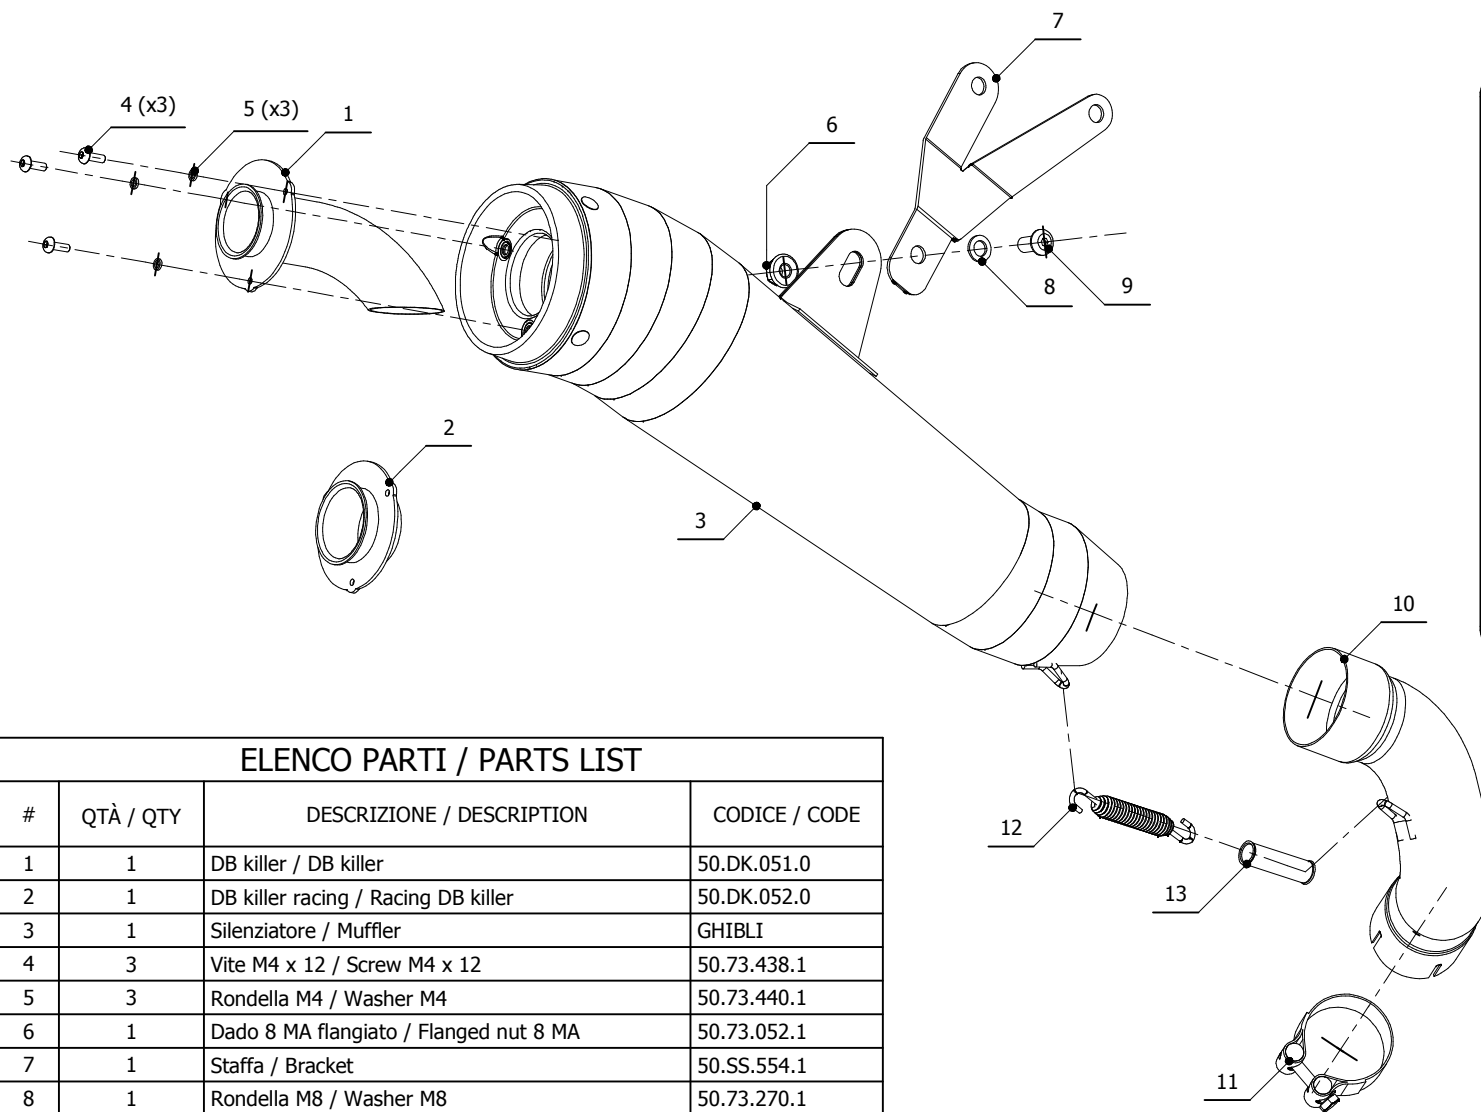

MODEL HONDA CB1000 R

YEAR 2008-->

LINE SPORT

MUFFLER GHIBLI

SCHEMATIC

ELENCO PARTI / PARTS LIST

#	QTÀ / QTY	DESCRIZIONE / DESCRIPTION	CODICE / CODE
1	1	DB killer / DB killer	50.DK.051.0
2	1	DB killer racing / Racing DB killer	50.DK.052.0
3	1	Silenziatore / Muffler	GHIBLI
4	3	Vite M4 x 12 / Screw M4 x 12	50.73.438.1
5	3	Rondella M4 / Washer M4	50.73.440.1
6	1	Dado 8 MA flangiato / Flanged nut 8 MA	50.73.052.1
7	1	Staffa / Bracket	50.SS.554.1
8	1	Rondella M8 / Washer M8	50.73.270.1
9	1	Vite M8 x 16 / Screw M8 x 16	50.73.098.1
10	1	Tubo di raccordo / Link pipe	9773H041S2
11	1	Fascetta Ø 48/51 mm / Pipe clamp Ø 48/51 mm	50.FA.007.1
12	1	Molla media / Middle spring	50.73.359.1
13	1	Tubo in gomma per molla / Rubber pipe for spring	50.73.210.1

PARTI OPZIONALI / OPTIONAL PARTS

COPERTURA IN ALLUMINIO / ALUMINIUM COVER
50.CR.011.0 + KIT

TUBO ELIMINA KAT / NO KAT PIPE
00.73.H.041.C1

APPLICAZIONI / APPLICATIONS

CODICE / CODE	TUBO / PIPE	SILENZIATORE / MUFFLER	CODICE OMOL. / HOMOL. CODE
H.041.LGX	INOX / ST. STEEL	INOX / ST. STEEL	ME047 e9 1356