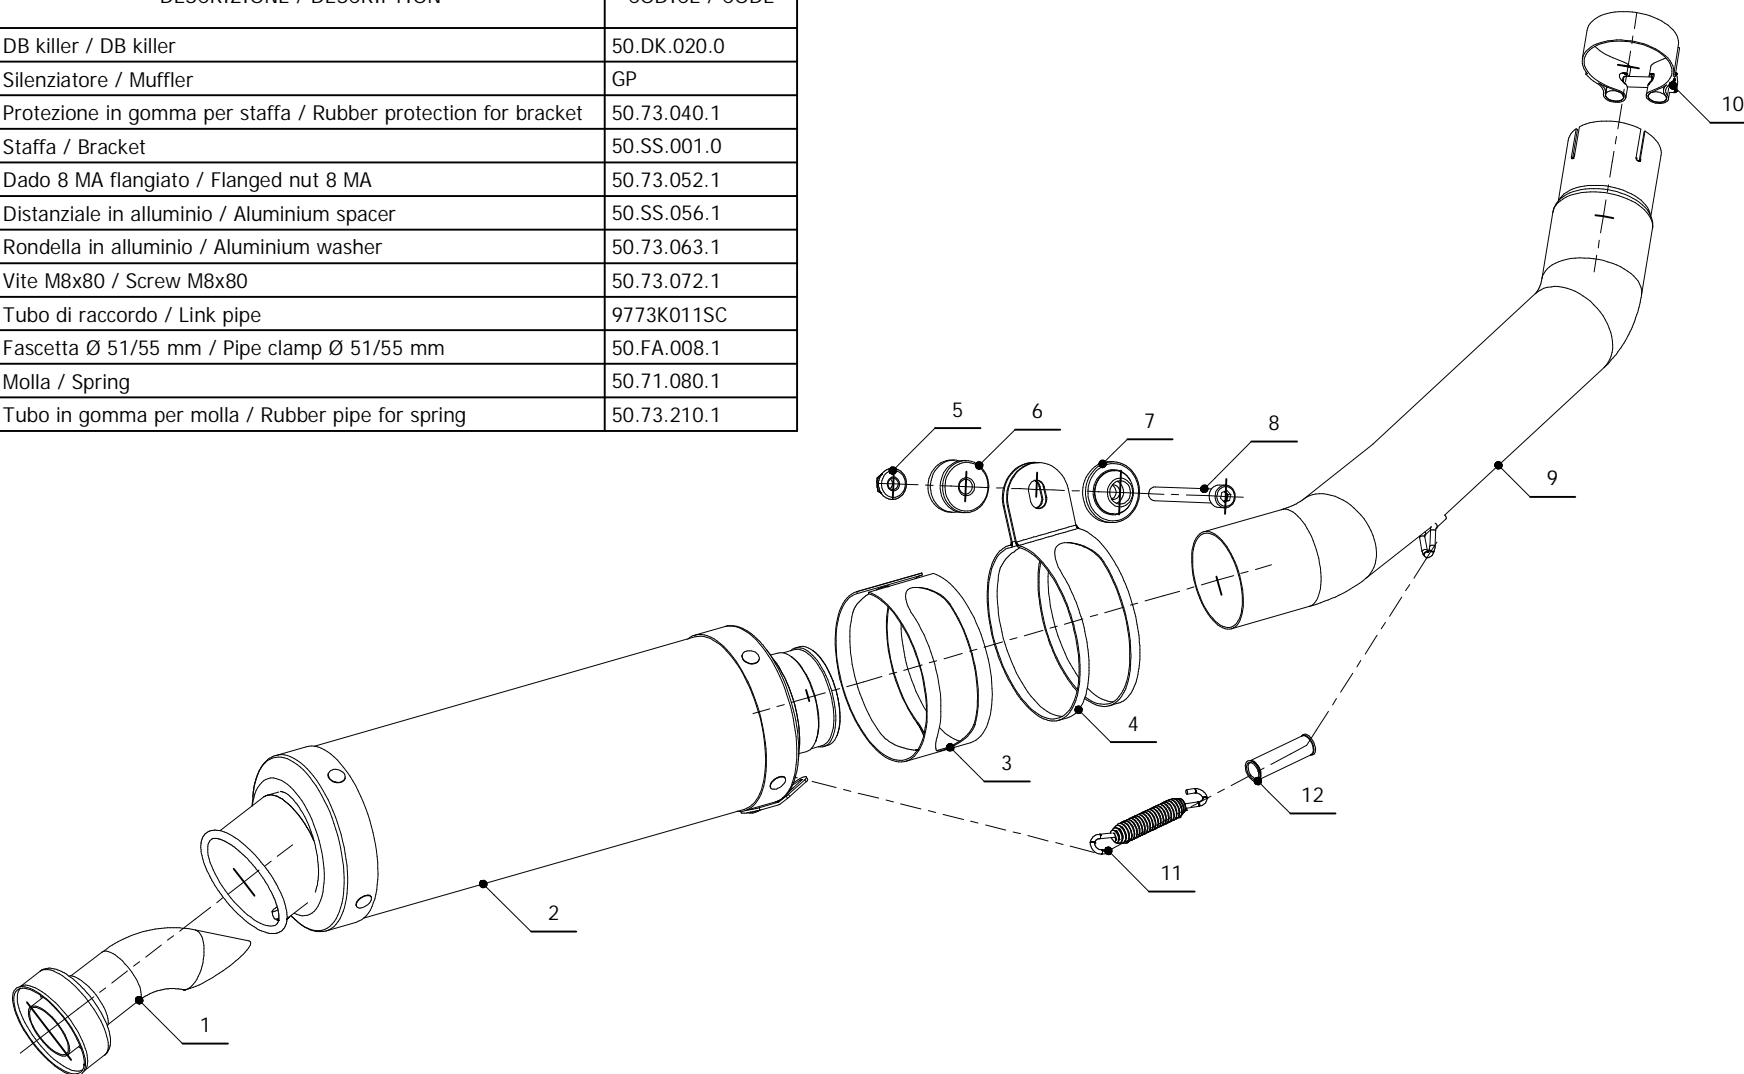

MODEL KAWASAKI Z 750

YEAR 2004-2006

LINE SPORT

MUFFLER GP

SCHEMATIC

ELENCO PARTI / PARTS LIST

#	QTÀ / QTY	DESCRIZIONE / DESCRIPTION	CODICE / CODE
1	1	DB killer / DB killer	50.DK.020.0
2	1	Silenziatore / Muffler	GP
3	1	Protezione in gomma per staffa / Rubber protection for bracket	50.73.040.1
4	1	Staffa / Bracket	50.SS.001.0
5	1	Dado 8 MA flangiato / Flanged nut 8 MA	50.73.052.1
6	1	Distanziale in alluminio / Aluminium spacer	50.SS.056.1
7	1	Rondella in alluminio / Aluminium washer	50.73.063.1
8	1	Vite M8x80 / Screw M8x80	50.73.072.1
9	1	Tubo di raccordo / Link pipe	9773K011SC
10	1	Fascetta Ø 51/55 mm / Pipe clamp Ø 51/55 mm	50.FA.008.1
11	1	Molla / Spring	50.71.080.1
12	1	Tubo in gomma per molla / Rubber pipe for spring	50.73.210.1

APPLICAZIONI / APPLICATIONS

CODICE / CODE	TUBO / PIPE	SILENZIATORE / MUFFLER	FASCETTA / CLAMP	CODICE OMOL. / HOMOL. COD
K.011.L2S	INOX / ST. STEEL	CARBONIO / CARBON FIBER	INOX / ST. STEEL	ME008 e9 1176
K.011.L6S	INOX / ST. STEEL	TITANIO / TITANIUM	INOX / ST. STEEL	ME008 e9 1176