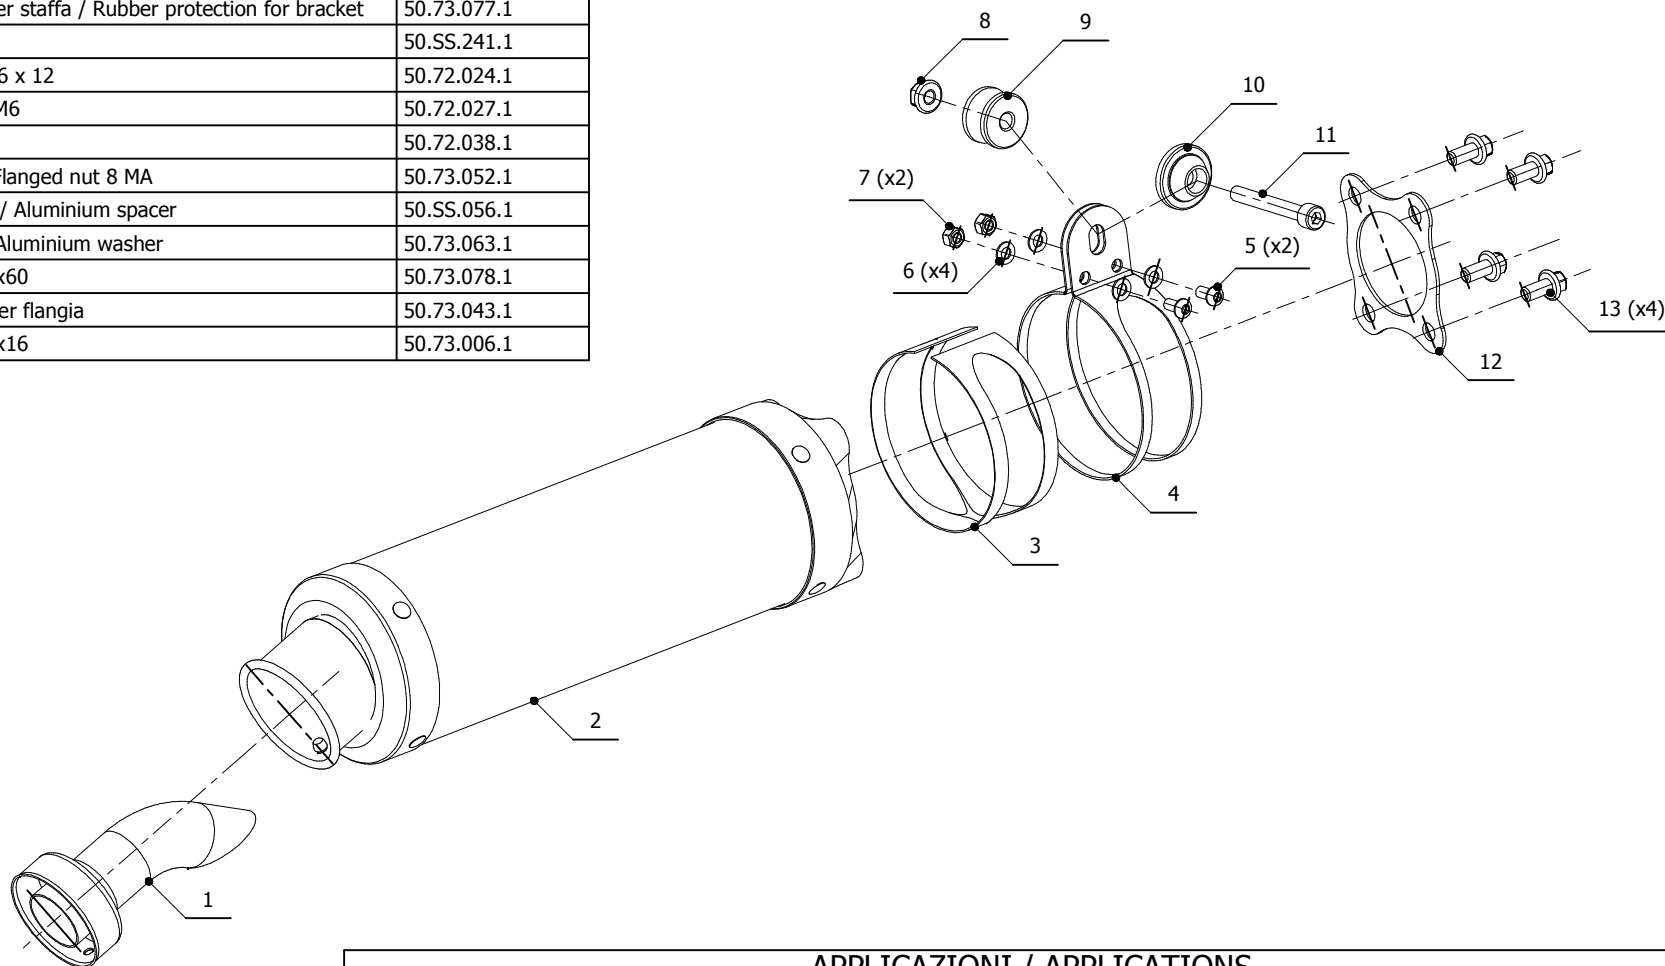

**MODEL** SUZUKI GSX-R 600 / 750

**YEAR** 2004-2005

**LINE** SPORT

**MUFFLER** GP

**SCHEMATIC**
**ELENCO PARTI / PARTS LIST**

#	QTÀ / QTY	DESCRIZIONE / DESCRIPTION	CODICE / CODE
1	1	DB killer / DB killer	50.DK.020.0
2	1	Silenziatore / Muffler	GP
3	1	Protezione in gomma per staffa / Rubber protection for bracket	50.73.077.1
4	1	Staffa / Bracket	50.SS.241.1
5	2	Vite M6 x 12 / Screw M6 x 12	50.72.024.1
6	4	Rondella M6 / Washer M6	50.72.027.1
7	2	Dado M6 / Nut M6	50.72.038.1
8	1	Dado 8 MA flangiato / Flanged nut 8 MA	50.73.052.1
9	1	Distanziale in alluminio / Aluminium spacer	50.SS.056.1
10	1	Rondella in alluminio / Aluminium washer	50.73.063.1
11	1	Vite M8x60 / Screw M8x60	50.73.078.1
12	1	Guarnizione in grafite per flangia	50.73.043.1
13	4	Vite M8x16 / Screw M8x16	50.73.006.1

**APPLICAZIONI / APPLICATIONS**

CODICE / CODE	TUBO / PIPE	MUFFLER / SILENZIATORE	FASCETTA / CLAMP	CODICE OMOL. / HOMOL. CODE
S.014.L2S	INOX / ST. STEEL	CARBONIO / CARBON FIBER	INOX / ST. STEEL	ME008 e9 1176
S.014.L6S	INOX / ST. STEEL	TITANIO / TITANIUM	INOX / ST. STEEL	ME008 e9 1176