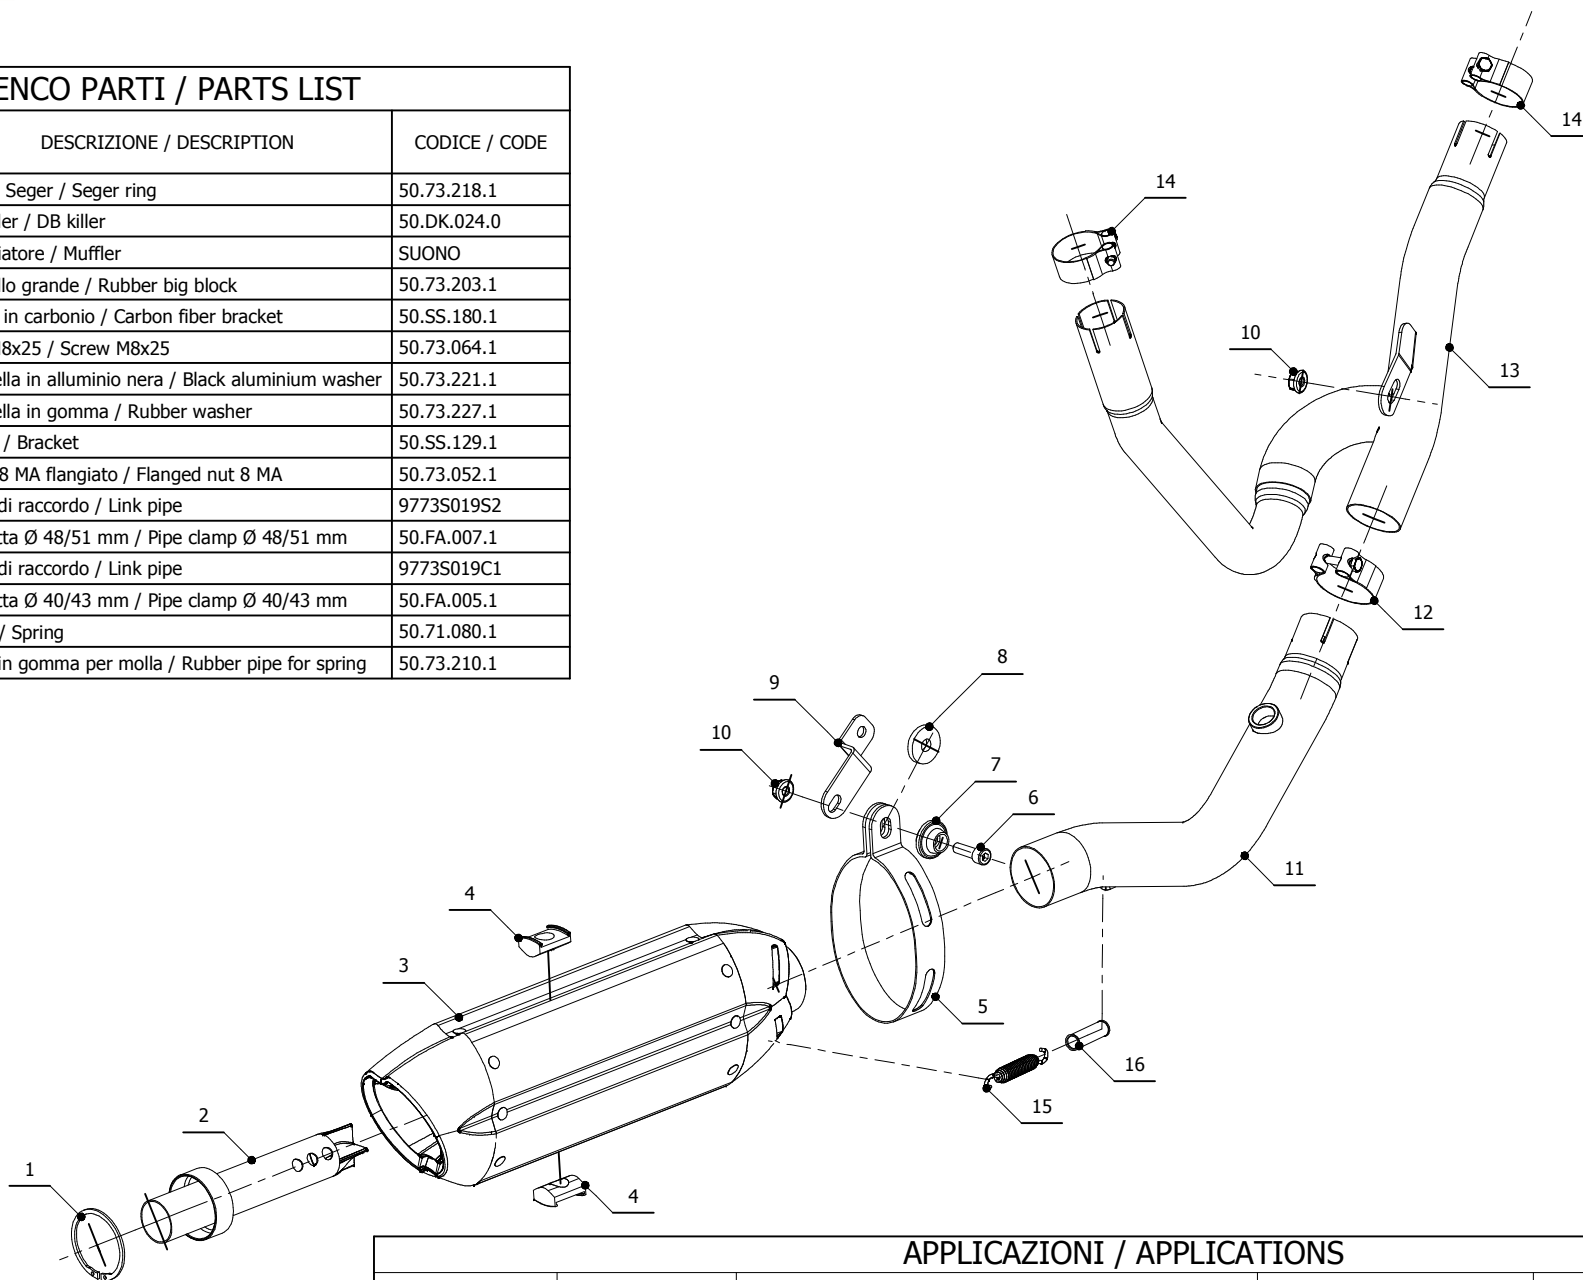

MODEL SUZUKI DL V-STROM 650

YEAR 2004-2006

LINE SPORT

MUFFLER SUONO

SCHEMATIC

## ELENCO PARTI / PARTS LIST

#	QTÀ / QTY	DESCRIZIONE / DESCRIPTION	CODICE / CODE
1	1	Anello Seger / Seger ring	50.73.218.1
2	1	DB killer / DB killer	50.DK.024.0
3	1	Silenziatore / Muffler	SUONO
4	2	Tassello grande / Rubber big block	50.73.203.1
5	1	Staffa in carbonio / Carbon fiber bracket	50.SS.180.1
6	1	Vite M8x25 / Screw M8x25	50.73.064.1
7	1	Rondella in alluminio nera / Black aluminium washer	50.73.221.1
8	1	Rondella in gomma / Rubber washer	50.73.227.1
9	1	Staffa / Bracket	50.SS.129.1
10	2	Dado 8 MA flangiato / Flanged nut 8 MA	50.73.052.1
11	1	Tubo di raccordo / Link pipe	9773S019S2
12	1	Fascetta Ø 48/51 mm / Pipe clamp Ø 48/51 mm	50.FA.007.1
13	1	Tubo di raccordo / Link pipe	9773S019C1
14	2	Fascetta Ø 40/43 mm / Pipe clamp Ø 40/43 mm	50.FA.005.1
15	1	Molla / Spring	50.71.080.1
16	1	Tubo in gomma per molla / Rubber pipe for spring	50.73.210.1

## APPLICAZIONI / APPLICATIONS

CODICE / CODE	TUBO / PIPE	SILENZIATORE / MUFFLER	FASCETTA / CLAMP	CODICE OMOL. / HOMOL. CODE
S.019.L7	INOX / ST. STEEL	INOX (COPPE CARBONIO) / ST. STEEL (CARBON CAPS)	CARBONIO / CARBON FIBER	ME008 e9 1176
S.019.L9	INOX / ST. STEEL	CARBONIO (COPPE CARBONIO) / CARBON (CARBON CAPS)	CARBONIO / CARBON FIBER	ME008 e9 1176