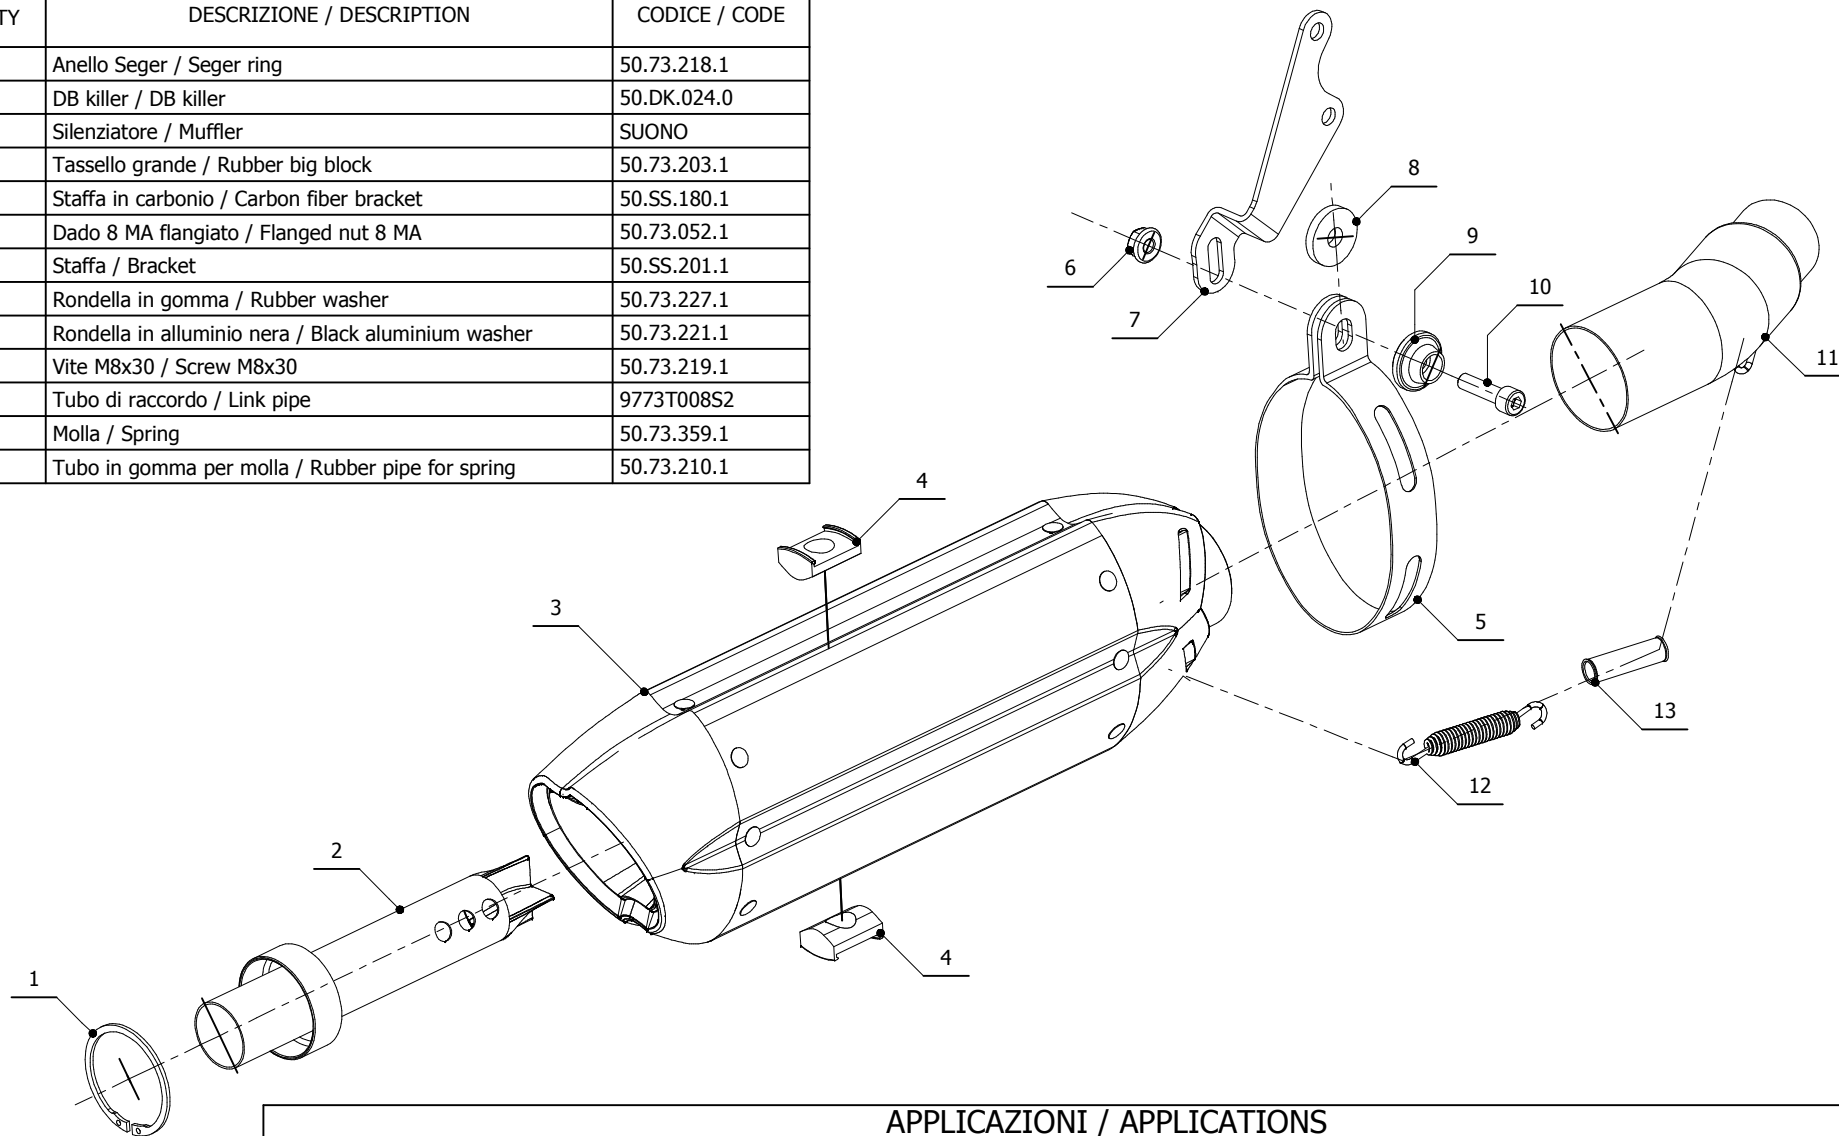

**MODEL TRIUMPH SPEED TRIPLE**
**YEAR 2007 -->**
**LINE SPORT**
**MUFFLER SUONO**
**SCHEMATIC**
**ELENCO PARTI / PARTS LIST**

#	QTÀ / QTY	DESCRIZIONE / DESCRIPTION	CODICE / CODE
1	1	Anello Seger / Seger ring	50.73.218.1
2	1	DB killer / DB killer	50.DK.024.0
3	1	Silenziatore / Muffler	SUONO
4	2	Tassello grande / Rubber big block	50.73.203.1
5	1	Staffa in carbonio / Carbon fiber bracket	50.SS.180.1
6	1	Dado 8 MA flangiato / Flanged nut 8 MA	50.73.052.1
7	1	Staffa / Bracket	50.SS.201.1
8	1	Rondella in gomma / Rubber washer	50.73.227.1
9	1	Rondella in alluminio nera / Black aluminium washer	50.73.221.1
10	1	Vite M8x30 / Screw M8x30	50.73.219.1
11	1	Tubo di raccordo / Link pipe	9773T008S2
12	1	Molla / Spring	50.73.359.1
13	1	Tubo in gomma per molla / Rubber pipe for spring	50.73.210.1

**APPLICAZIONI / APPLICATIONS**

CODICE / CODE	TUBO / PIPE	SILENZIATORE / MUFFLER	FASCETTA / CLAMP	CODICE OMOL. / HOMOL. CODE
T.008.L7	INOX / ST. STEEL	INOX (COPPE CARBONIO) / ST. STEEL (CARBON CAPS)	CARBONIO / CARBON FIBER	ME044 e9 1345
T.008.L9	INOX / ST. STEEL	CARBONIO (COPPE CARBONIO) / CARBON (CARBON CAPS)	CARBONIO / CARBON FIBER	ME044 e9 1345