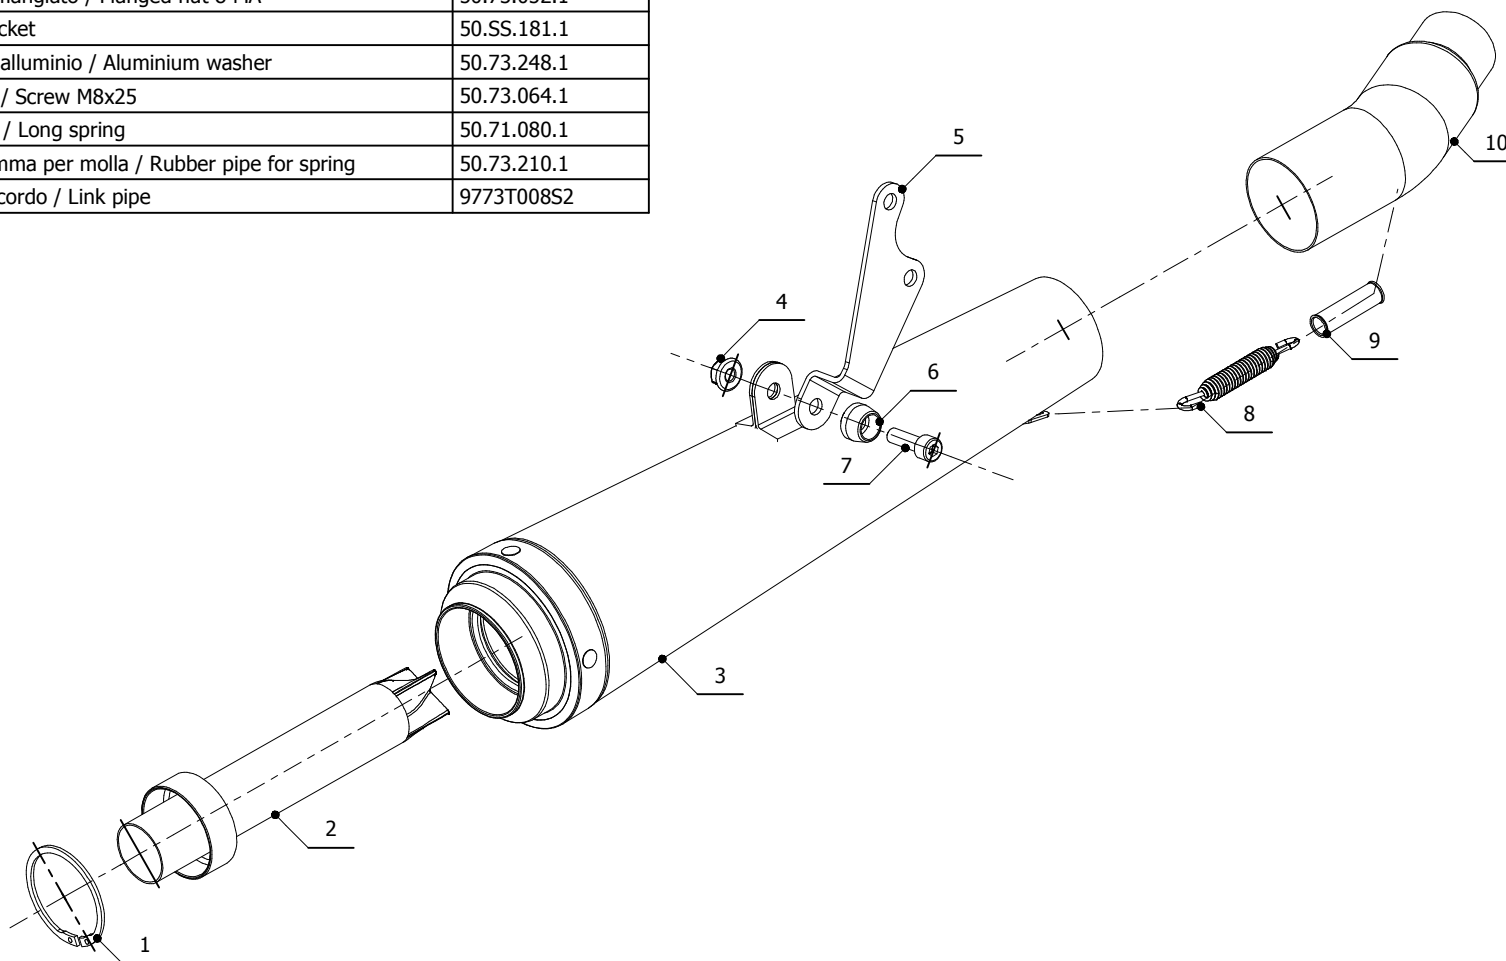

MODEL TRIUMPH SPEED TRIPLE

YEAR 2007-->

LINE SPORT

MUFFLER X-CONE PLUS

SCHEMATIC

ELENCO PARTI / PARTS LIST

#	QTÀ / QTY	DESCRIZIONE / DESCRIPTION	CODICE / CODE
1	1	Anello Seger / Seger ring	50.73.218.1
2	1	Db Killer forato / Drilled DB killer	50.DK.030.0
3	1	Silenziatore / Muffler	X-cone Plus
4	1	Dado 8 MA flangiato / Flanged nut 8 MA	50.73.052.1
5	1	Staffa / Bracket	50.SS.181.1
6	1	Rondella in alluminio / Aluminium washer	50.73.248.1
7	1	Vite M8x25 / Screw M8x25	50.73.064.1
8	1	Molla lunga / Long spring	50.71.080.1
9	1	Tubo in gomma per molla / Rubber pipe for spring	50.73.210.1
10	1	Tubo di raccordo / Link pipe	9773T008S2

APPLICAZIONI / APPLICATIONS

CODICE / CODE	TUBO / PIPE	SILENZIATORE / MUFFLER	FASCETTA / CLAMP	CODICE OMOL. / HOMOL. CODE
T.008.LP3	INOX / ST. STEEL	INOX / ST. STEEL	INOX / ST. STEEL	ME044 e9 1345