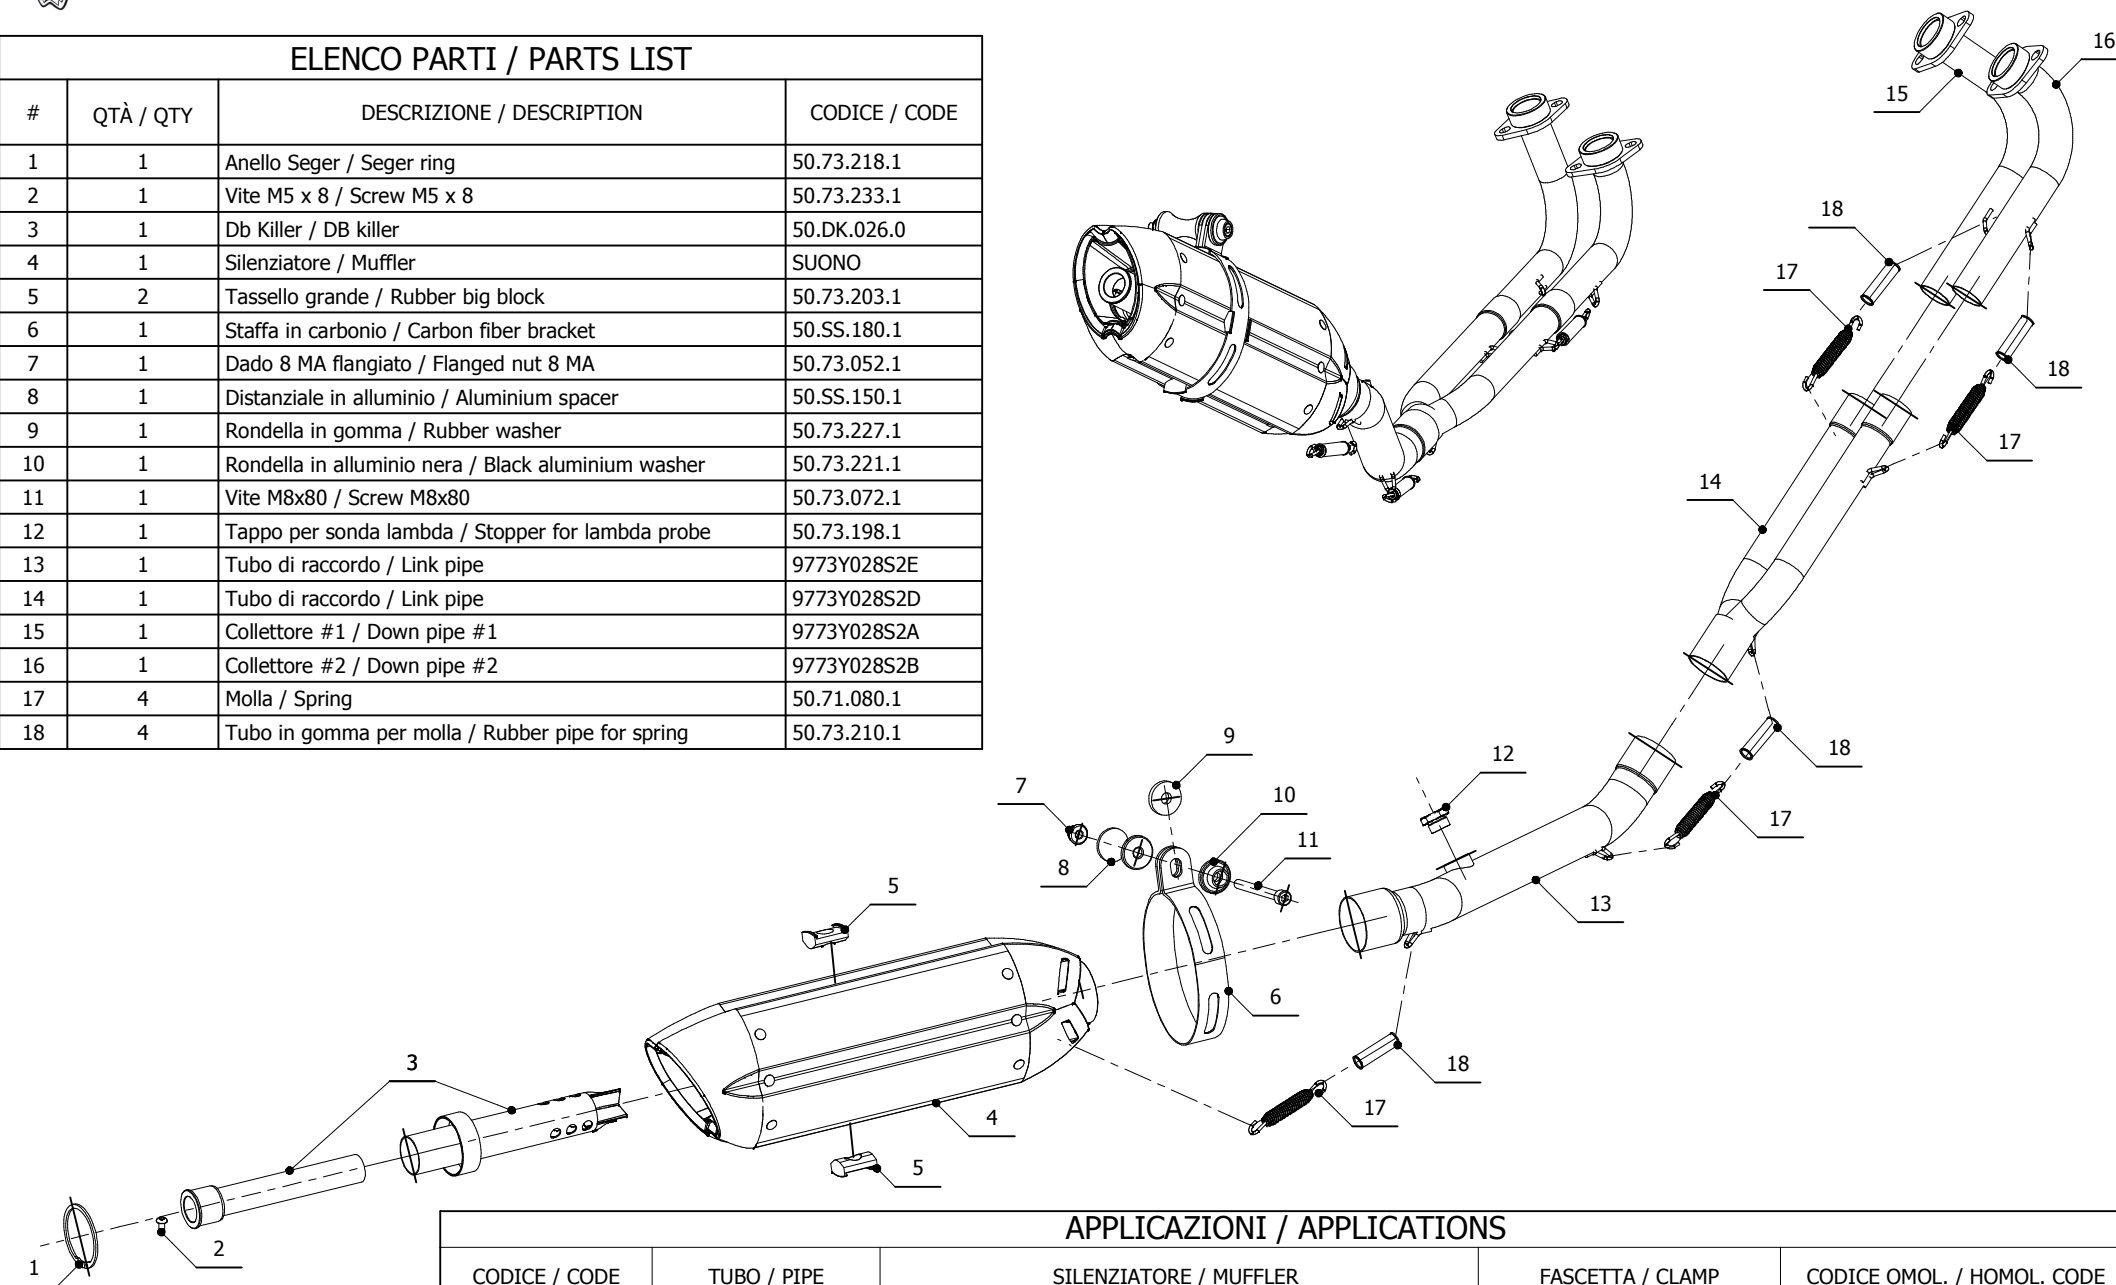

MODEL YAMAHA T-MAX 500

YEAR 2008 -->

LINE SPORT

MUFFLER SUONO

SCHEMATIC

ELENCO PARTI / PARTS LIST

#	QTÀ / QTY	DESCRIZIONE / DESCRIPTION	CODICE / CODE
1	1	Anello Seger / Seger ring	50.73.218.1
2	1	Vite M5 x 8 / Screw M5 x 8	50.73.233.1
3	1	Db Killer / DB killer	50.DK.026.0
4	1	Silenziatore / Muffler	SUONO
5	2	Tassello grande / Rubber big block	50.73.203.1
6	1	Staffa in carbonio / Carbon fiber bracket	50.SS.180.1
7	1	Dado 8 MA flangiato / Flanged nut 8 MA	50.73.052.1
8	1	Distanziale in alluminio / Aluminium spacer	50.SS.150.1
9	1	Rondella in gomma / Rubber washer	50.73.227.1
10	1	Rondella in alluminio nera / Black aluminium washer	50.73.221.1
11	1	Vite M8x80 / Screw M8x80	50.73.072.1
12	1	Tappo per sonda lambda / Stopper for lambda probe	50.73.198.1
13	1	Tubo di raccordo / Link pipe	9773Y028S2E
14	1	Tubo di raccordo / Link pipe	9773Y028S2D
15	1	Collettore #1 / Down pipe #1	9773Y028S2A
16	1	Collettore #2 / Down pipe #2	9773Y028S2B
17	4	Molla / Spring	50.71.080.1
18	4	Tubo in gomma per molla / Rubber pipe for spring	50.73.210.1

APPLICAZIONI / APPLICATIONS

CODICE / CODE	TUBO / PIPE	SILENZIATORE / MUFFLER	FASCETTA / CLAMP	CODICE OMOL. / HOMOL. CODE
Y.028.L7	INOX / ST. STEEL	INOX (COPPE CARBONIO) / ST. STEEL (CARBON CAPS)	CARBONIO / CARBON FIBER	ME041 e9 1309
Y.028.L9	INOX / ST. STEEL	CARBONIO (COPPE CARBONIO) / CARBON (CARBON CAPS)	CARBONIO / CARBON FIBER	ME041 e9 1309