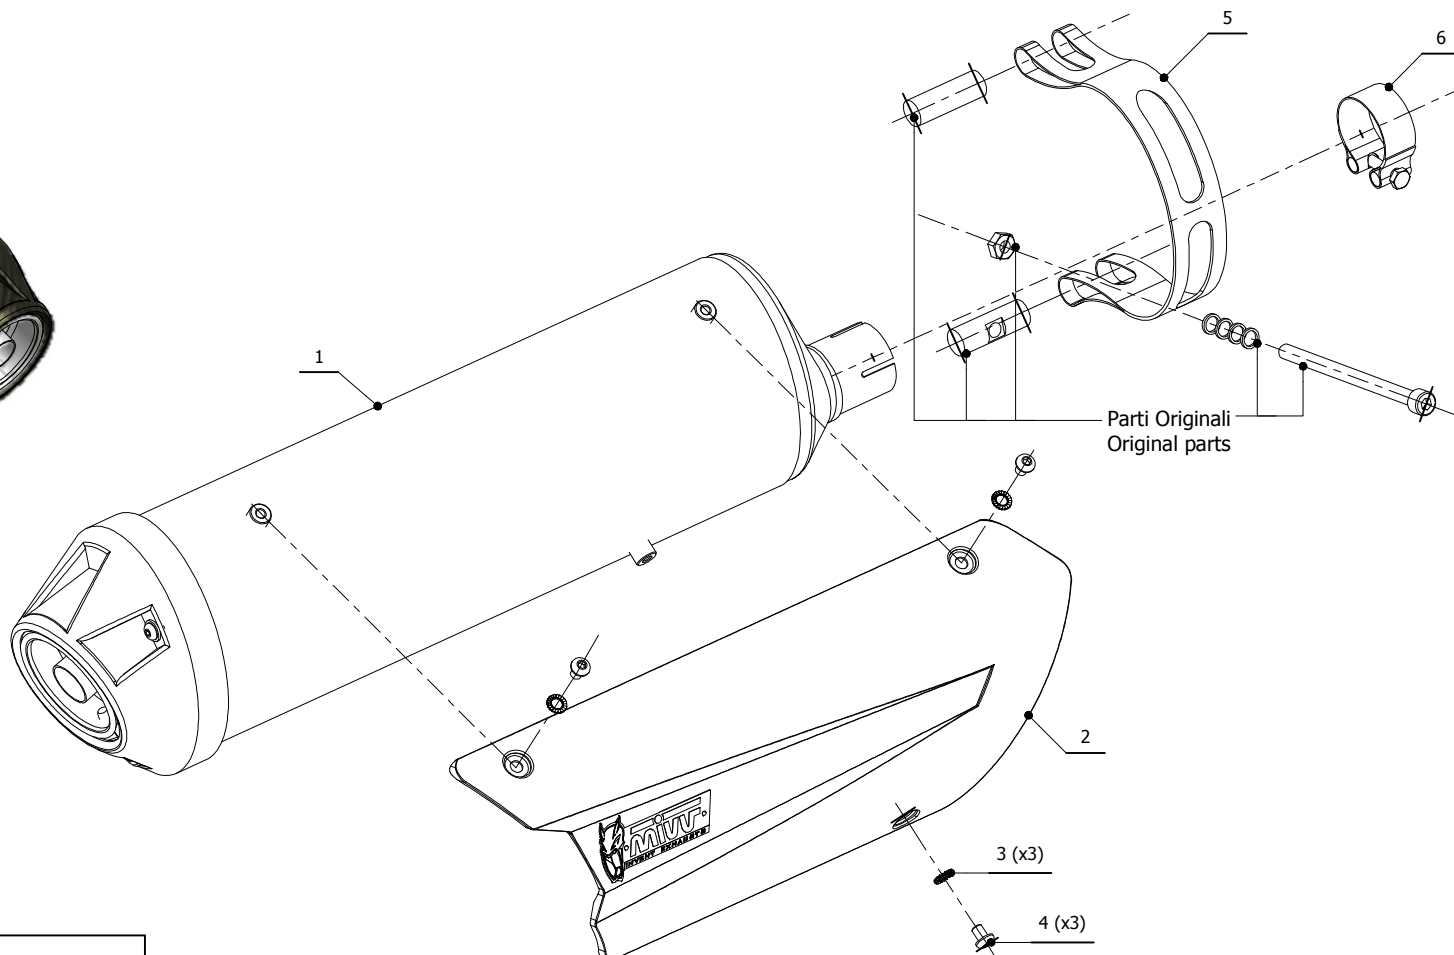

MODEL	Gilera Nexus 500 04-	Piaggio X-evo 400 07-	LINE	URBAN	SCHEMATIC
	Gilera Fuoco 500 07-	Piaggio X8 400 06-			
	Piaggio Beverly 400 06-	Aprilia Scarabeo 500 2006			
	Piaggio Beverly 500 04-				

ELENCO PARTI / PARTS LIST

#	QTÀ / QTY	DESCRIZIONE / DESCRIPTION	CODICE / CODE
1	1	Silenziatore / Muffler	URBAN
2	1	Copertura in alluminio / Aluminium cover	50.CR.010.1
3	3	Rondella di sicurezza M6 / Safety washer M6	50.73.131.1
4	3	Vite M6 x 8 / Screw M6 x 8	50.72.026.1
5	1	Staffa / Bracket	50.SS.418.1
6	1	Fascetta Ø 40/43 mm / Pipe clamp Ø 40/43 mm	50.FA.005.1