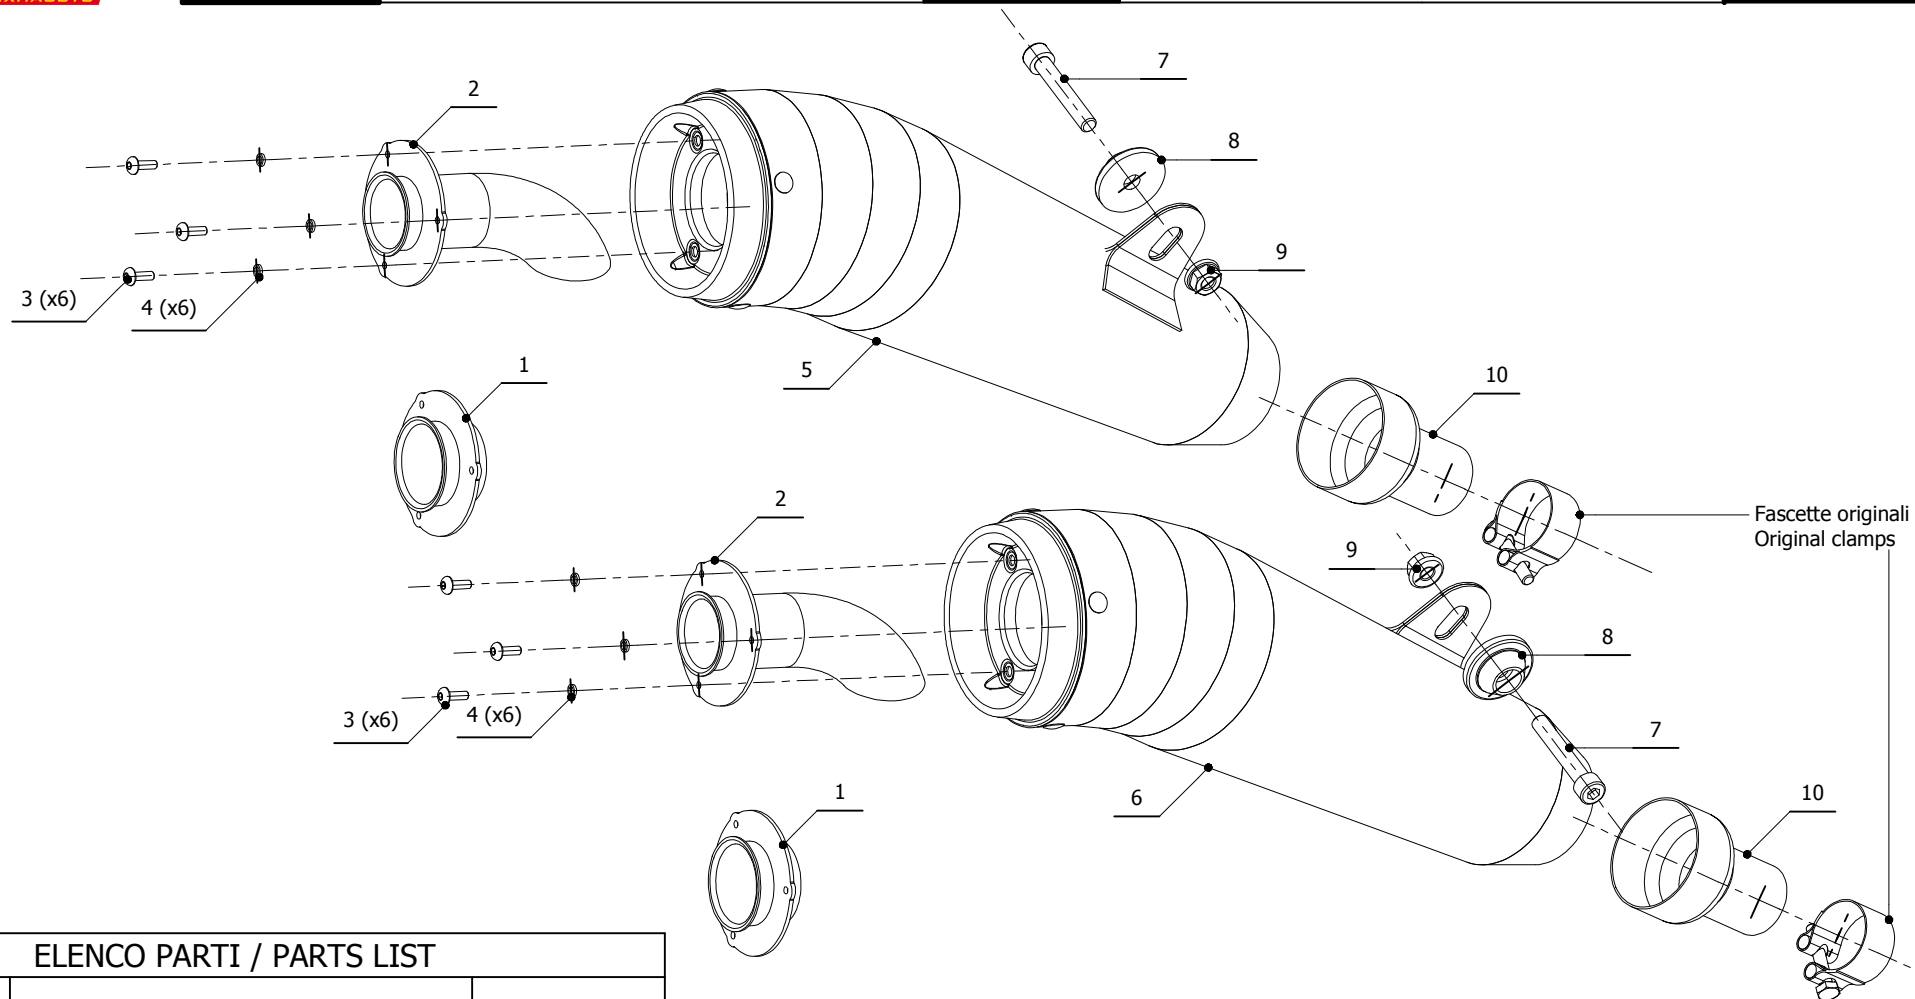

MODEL TRIUMPH SPEED TRIPLE

YEAR 2007 -->

LINE SPORT

MUFFLER GHIBLI

SCHEMATIC

ELENCO PARTI / PARTS LIST

#	QTÀ / QTY	DESCRIZIONE / DESCRIPTION	CODICE / CODE
1	2	DB killer racing / Racing DB killer	50.DK.052.0
2	2	DB killer / DB killer	50.DK.051.0
3	6	Vite M4 x 12 / Screw M4 x 12	50.73.438.1
4	6	Rondella M4 / Washer M4	50.73.440.1
5	1	Silenziatore Sinistro / Left muffler	GHIBLI
6	1	Silenziatore Destro / Right muffler	GHIBLI
7	2	Vite M8x50 / Screw M8x50	50.73.074.1
8	2	Rondella in alluminio / Aluminium washer	50.73.063.1
9	2	Dado 8 MA flangiato / Flanged nut 8 MA	50.73.052.1
10	2	Tube di raccordo / Link pipe	9673T008SGX

APPLICAZIONI / APPLICATIONS

CODICE / CODE	TUBO / PIPE	SILENZIATORE / MUFFLER	CODICE OMOL. / HOMOL. CODE
AT.008.LGX	INOX / ST. STEEL	INOX / ST. STEEL	ME044 e9 1345