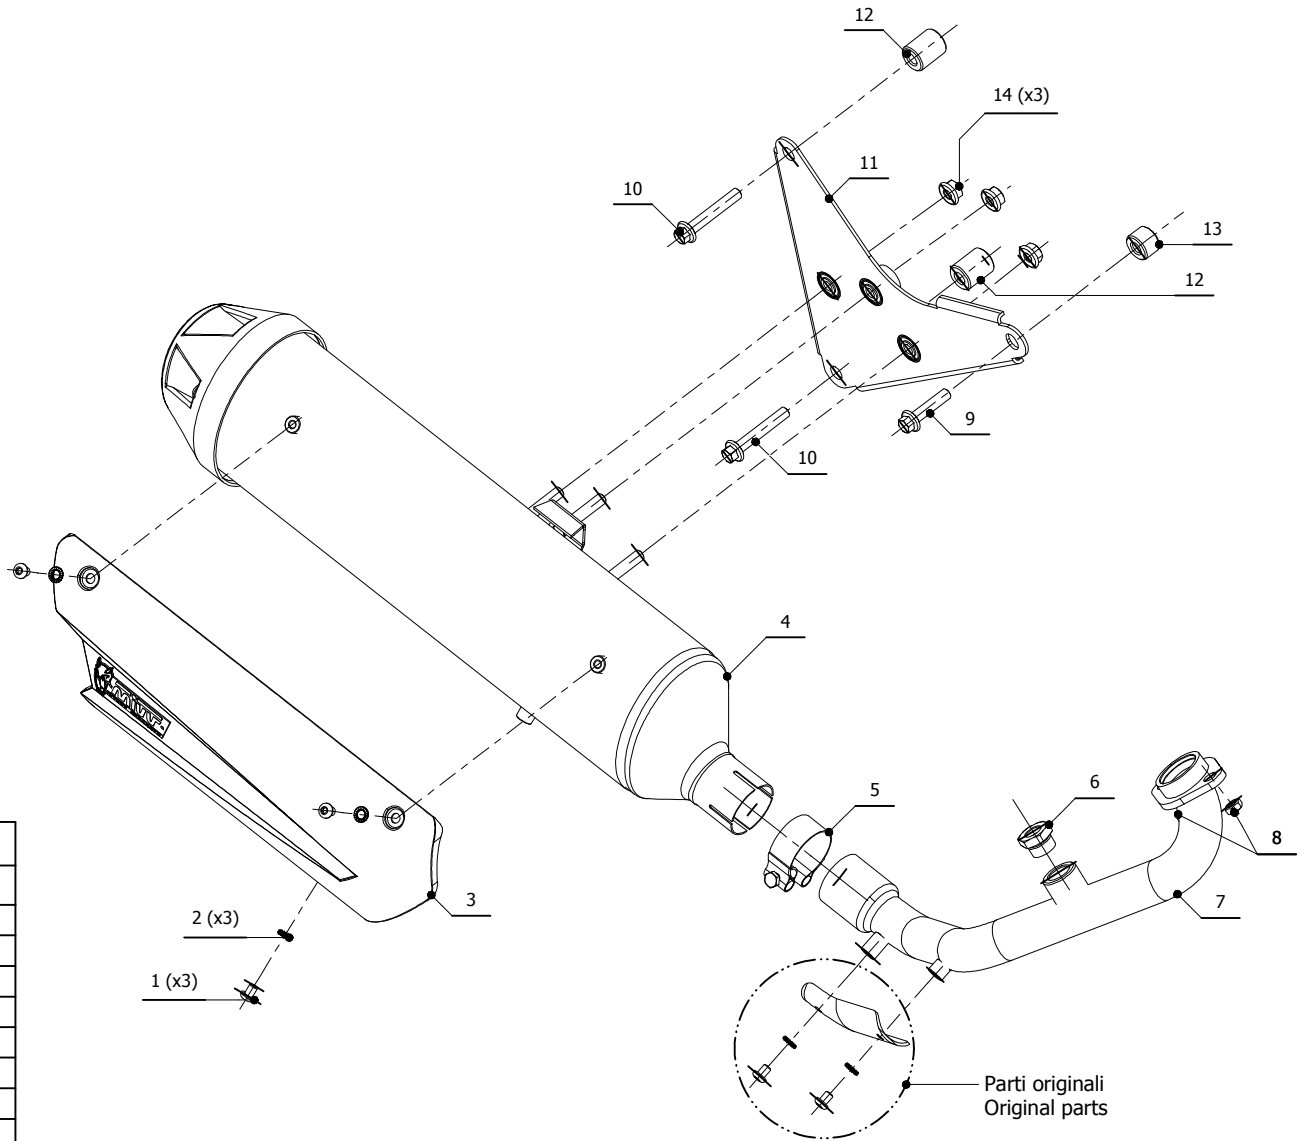

MODEL	Gilera Nexus 300 08-	Gilera Runner 125 06-12	LINE	URBAN	SCHEMATIC
	Gilera Nexus 250 06-07	Gilera Runner 200 08-12			
	Aprilia SR Max 300 12-				

ELENCO PARTI / PARTS LIST

#	QTÀ / QTY	DESCRIZIONE / DESCRIPTION	CODICE / CODE
1	3	Vite M6 x 8 / Screw M6 x 8	50.72.026.1
2	3	Rondella di sicurezza M6 / Safety washer M6	50.73.131.1
3	1	Copertura in alluminio / Aluminium cover	50.CR.010.1
4	1	Silenziatore / Muffler	URBAN
5	1	Fascetta Ø 40/43 mm / Pipe clamp Ø 40/43 mm	50.FA.005.1
6	1	Tappo per sonda lambda / Stopper for lambda probe	50.73.198.1
7	1	Tubo di raccordo / Link pipe	97CGL0007B
8	2	Dado M7 / Nut M7	50.73.416.1
9	1	Vite M8x35 / Screw M8x35	50.73.598.1
10	2	Vite M8x50 / Screw M8x50	50.73.600.1
11	1	Staffa Urban / Urban bracket	50.SS.646.0
12	2	Distanziale alluminio / Aluminium spacer (Øe.20 Øi.8,5 h.25)	50.SS.678.1
13	1	Distanziale alluminio / Aluminium spacer (Øe.20 Øi.8,5 h.14)	50.SS.058.1
14	3	Dado M8 flangiato / Flanged nut M8	50.73.393.1