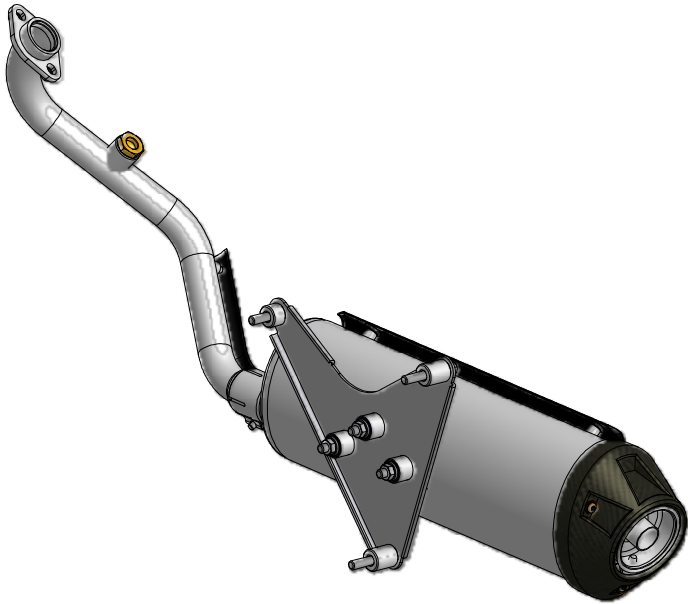

MODEL	Gilera Nexus 300 08-	Gilera Runner 125 06-12	LINE	URBAN	SCHEMATIC
	Gilera Nexus 250 06-07	Gilera Runner 200 08-12			
	Aprilia SR Max 300 12-				

ELENCO PARTI / PARTS LIST

#	QTÀ / QTY	DESCRIZIONE / DESCRIPTION	CODICE / CODE
1	3	Vite M6 x 8 / Screw M6 x 8	50.72.026.1
2	3	Rondella di sicurezza M6 / Safety washer M6	50.73.131.1
3	1	Copertura in alluminio / Aluminium cover	50.CR.010.1
4	1	Silenziatore / Muffler	URBAN
5	1	Fascetta Ø 40/43 mm / Pipe clamp Ø 40/43 mm	50.FA.005.1
6	1	Tappo per sonda lambda / Stopper for lambda probe	50.73.198.1
7	1	Tubo di raccordo / Link pipe	97CGL0007B
8	2	Dado M7 / Nut M7	50.73.416.1
9	1	Vite M8x35 / Screw M8x35	50.73.598.1
10	2	Vite M8x50 / Screw M8x50	50.73.600.1
11	1	Staffa Urban / Urban bracket	50.SS.646.0
12	2	Distanziale alluminio / Aluminium spacer (Øe.20 Øi.8,5 h.25)	50.SS.678.1
13	1	Distanziale alluminio / Aluminium spacer (Øe.20 Øi.8,5 h.14)	50.SS.058.1
14	3	Dado M8 flangiato / Flanged nut M8	50.73.393.1

APPLICAZIONI / APPLICATIONS

CODICE / CODE	SILENZIATORE / MUFFLER	CODICE OMOL. / HOMOL. CODE
C.GL.0007.B	NON CATALIZZATO / NON CATALYZED	ME041 e9 1309
C.GL.0007.K	CATALIZZATO / CATALYZED	ME041 e9 1309 ME050 e3 1001