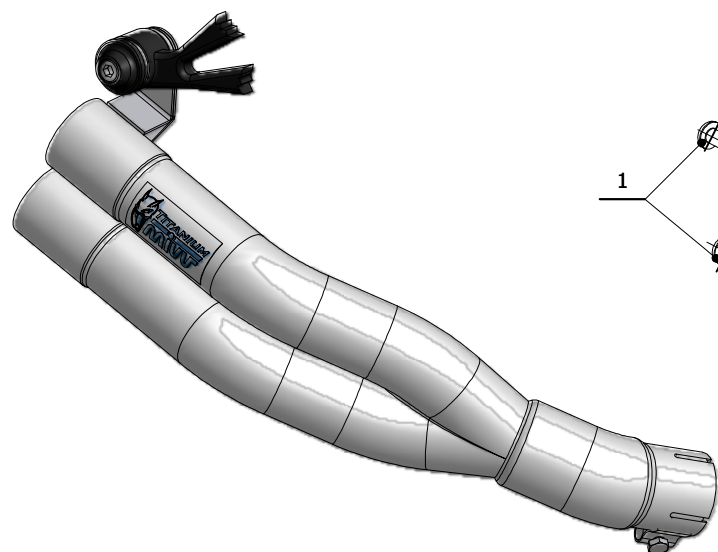

MODEL SUZUKI GSR 750

YEAR 2011-->

LINE SPORT

MUFFLER DOUBLE GUN

SCHEMATIC

ELENCO PARTI / PARTS LIST

#	QTÀ / QTY	DESCRIZIONE / DESCRIPTION	CODICE / CODE
1	2	Vite M5 x 8 / Screw M5 x 8	50.73.459.1
2	2	Dado M5 / M5 nut	50.73.267.1
3	2	DB killer / DB killer	50.DK.059.0
4	1	Silenziatore / Muffler	DOUBLE GUN
5	1	Dado 8 MA flangiato / Flanged nut 8 MA	50.73.052.1
6	2	Boccola / Bush	50.73.381.1
7	2	Silentblock / Silentblock	50.73.380.1
8	1	Rondella in alluminio nera / Black aluminium washer	50.73.221.1
9	1	Vite M8x40 / Screw M8x40	50.73.075.1
10	1	Fascetta Ø 44/47 mm / Pipe clamp Ø 44/47 mm	50.FA.006.1

APPLICAZIONI / APPLICATIONS

CODICE / CODE	TUBO / PIPE	SILENZIATORE / MUFFLER	CODICE OMOL. / HOMOL. CODE
S.037.LDG	---	TITANIO / TITANIUM	-----