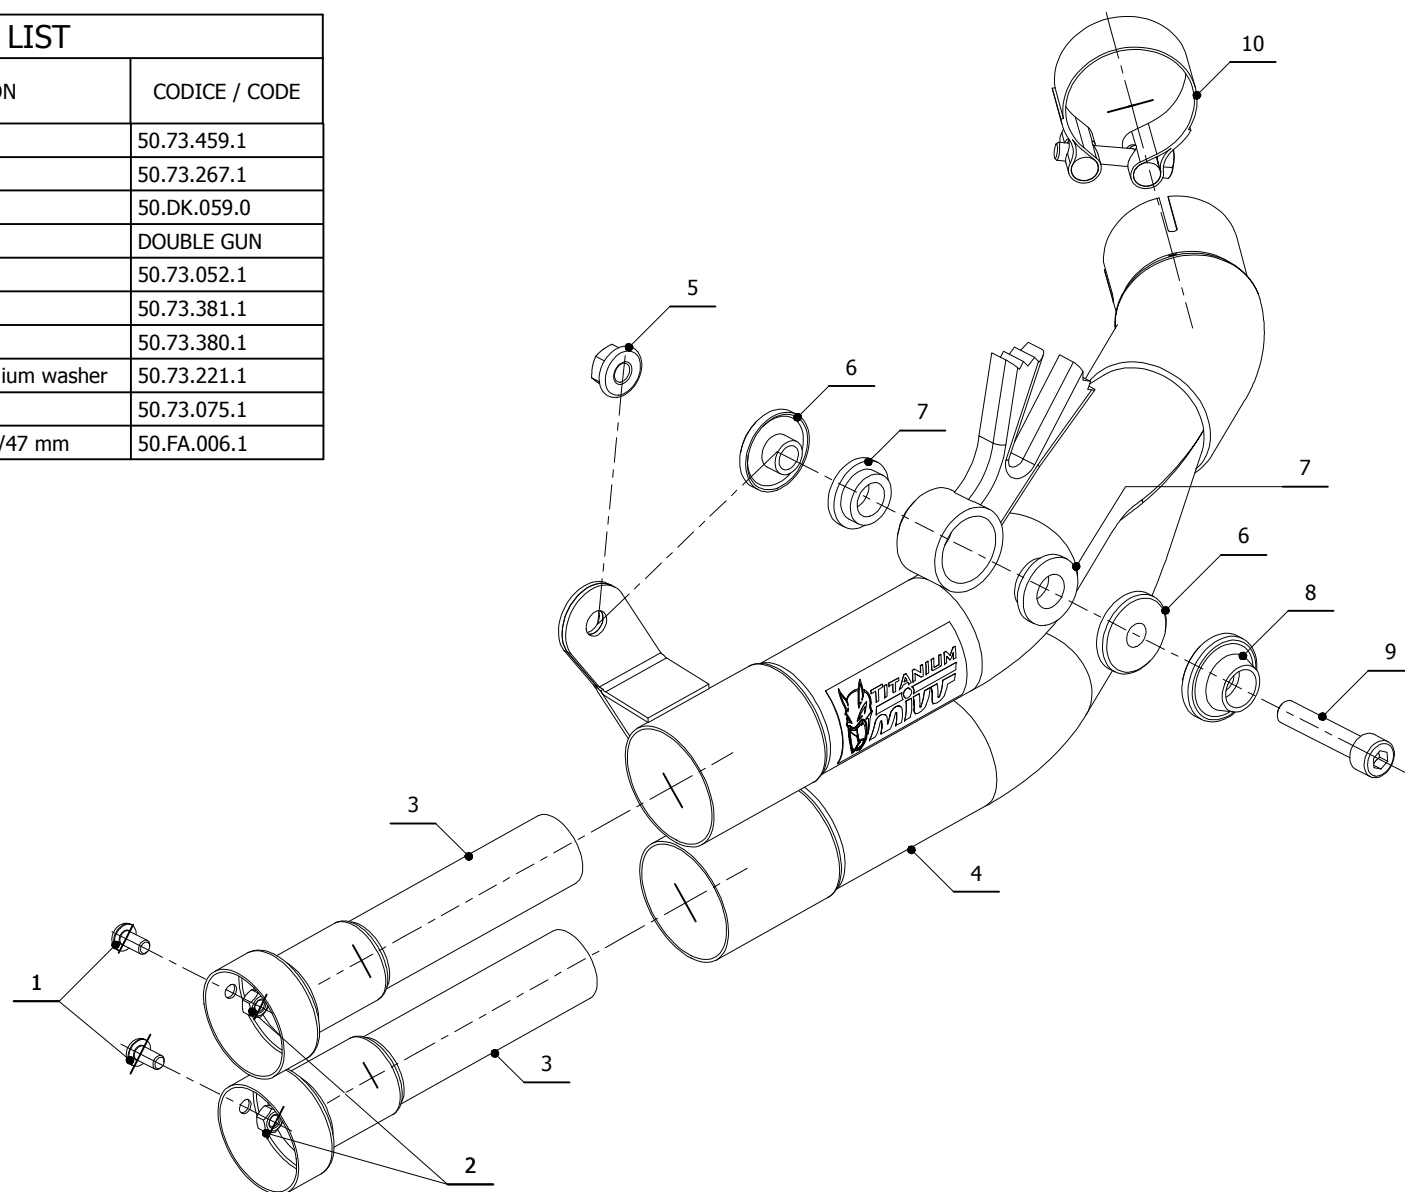

MODEL SUZUKI GSR 750

YEAR 2011-->

LINE SPORT

MUFFLER DOUBLE GUN

SCHEMATIC

ELENCO PARTI / PARTS LIST

#	QTÀ / QTY	DESCRIZIONE / DESCRIPTION	CODICE / CODE
1	2	Vite M5 x 8 / Screw M5 x 8	50.73.459.1
2	2	Dado M5 / M5 nut	50.73.267.1
3	2	DB killer / DB killer	50.DK.059.0
4	1	Silenziatore / Muffler	DOUBLE GUN
5	1	Dado 8 MA flangiato / Flanged nut 8 MA	50.73.052.1
6	2	Boccola / Bush	50.73.381.1
7	2	Silentblock / Silentblock	50.73.380.1
8	1	Rondella in alluminio nera / Black aluminium washer	50.73.221.1
9	1	Vite M8x40 / Screw M8x40	50.73.075.1
10	1	Fascetta Ø 44/47 mm / Pipe clamp Ø 44/47 mm	50.FA.006.1

APPLICAZIONI / APPLICATIONS

CODICE / CODE	TUBO / PIPE	SILENZIATORE / MUFFLER	CODICE OMOL. / HOMOL. CODE
S.037.LDG	---	TITANIO / TITANIUM	-----